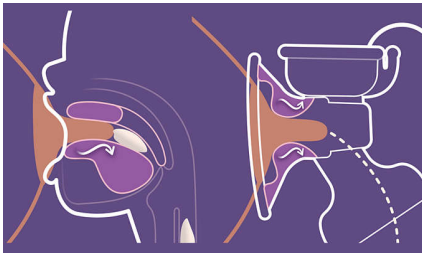

### Απαλό και άνετο

- Μαλακό και προσαρμόσιμο μαξιλαράκι σιλικόνης
- Αντλήστε γάλα σε αναπαυτική θέση

### Γρήγορη άντληση, περισσότερο γάλα σε λιγότερο χρόνο\*

- Τεχνολογία Natural Motion για γρήγορη ροή γάλακτος\*

## Γρήγορη ροή γάλακτος\*

Εξασφαλίστε περισσότερη ποσότητα γάλακτος σε λιγότερο χρόνο\* χάρη στο μαξιλαράκι που διεγείρει τη θηλή και αντλεί το γάλα, προσομοιώνοντας τις κινήσεις θηλασμού του μωρού σας. Το θηλάστρο μεταβαίνει εύκολα από τη λειτουργία διέγερσης στη λειτουργία άντλησης και ασκεί ακριβώς τη σωστή ποσότητα διέγερσης και αναρρόφησης της θηλής για τη μέγιστη ροή γάλακτος. Αποτελέσματα με βάση τον χρόνο που απαιτείται για να ξεκινήσει η εκροή γάλακτος (χρόνος έως την ενεργοποίηση του αντανακλαστικού καθόδου - MER).\*

## Προσαρμόζεται στη θηλή σας

Επειδή κάθε στήθος έχει διαφορετικό μέγεθος και σχήμα, το μαξιλαράκι σιλικόνης κάμπτεται απαλά και προσαρμόζεται τέλεια στη θηλή σας. Προσφέρει άψογη εφαρμογή για το 99,98% των θηλών\* (έως και 30 χιλ).