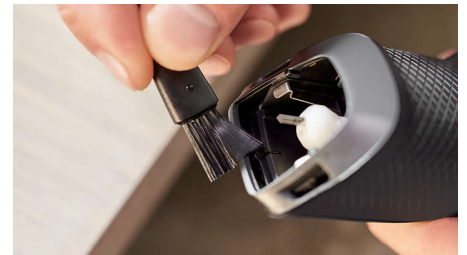

Indicador de batería

La luz verde del adaptador te permite saber cuándo se está cargando el dispositivo.

Candado de viaje

El bloqueo para viajes en el botón de encendido/apagado evita que el artefacto se encienda accidentalmente.

Fácil de limpiar

Desmunte la cabeza y utilice el cepillo incluido para eliminar el cabello suelto y obtener una limpieza en seco sencilla. No es necesario aceitar.

Diseño ergonómico

Un recortador rápido que es cómodo de sostener y usar. Para que puedas manejar esas zonas difíciles de alcanzar con más facilidad.