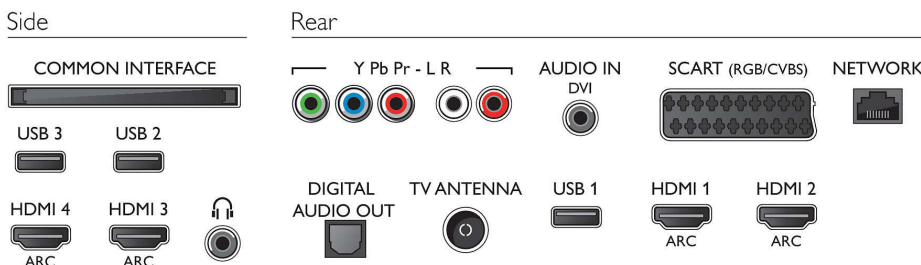

Drift

- Strømnett: Vekselsstrøm 220–240 V 50/60 Hz
- Omgivelsestemperatur: 5 til 35 °C
- Effektforbruk i standby: $\leq 0,5\text{ W}$
- Energimerkeklasse: A+
- EUs energimerke for strøm: 29 W
- Strømsparingsfunksjoner: Timer for automatisk avslåing, Slå av bilde (for radio)
- Effektforbruk når apparatet er slått av: $\leq 0,3$
- Årlig energiforbruk: 42 kWh

Tilbehør

- Vedlagt tilbehør: Fjernkontroll, 2 x AAA-batterier, Bordstativ, Nettledning, Hurtigstartveiledning, Brosjyre om regelverk og sikkerhet

Mål

- Bredder, apparat: 726 millimeter
- Høyde, apparat: 425 millimeter
- Dybde, apparat: 64 millimeter
- Produktvekt: 5,2 kg
- Bredder, apparat (med stativ): 726 millimeter
- Høyde, apparat (med stativ): 488 millimeter
- Dybde, apparat (med stativ): 179 millimeter
- Produktvekt (+stativ): 6,4 kg
- Eskebredde: 830 millimeter
- Eskehøyde: 535 millimeter
- Eskedybde: 131 millimeter
- Vekt, inkl. emballasje: 7,6 kg
- Veggfeste-kompatibel: 100 x 100 mm

Connections

Utgivelsesdato
2023-10-18

Versjon: 4.2.1

EAN: 87 18863 00286 5

© 2023 Koninklijke Philips N.V.
Alle rettigheter forbeholdt.

Spesifikasjonene kan endres uten varsel. Varemerker tilhører Koninklijke Philips N.V. eller deres respektive eiere.

www.philips.com

* EPG og faktisk synlighet (opptil 8 dager) avhenger av land og leverandør.

* Android-apper varierer etter land. Hvis du vil ha mer informasjon, kan du gå til din lokale Google Play Store.

* Energiforbruk i kWh per år basert på strømforbruket til TV-en for fire timer per dag i 365 dager. Det faktiske strømforbruket avhenger av hvordan TV-en brukes.

* Cloud Gaming-tilbudet avhenger av spilleleverandører.

* TV-en støtter DVB-mottak av gratiskanaler. Enkelte DVB-operatører støttes kanskje ikke. Du finner en oppdatert liste under Vanlige spørsmål (FAQ) på Philips' webområde for kundestøtte. Enkelte operatører krever betaling for tilgang samt abonnement. Kontakt din operatør for mer informasjon.

* (Philips) bare kompatibel med bestemt Philips-spillerelement.

* Google Cast-funksjonen er underlagt Google Cast-kompatible apper og enheter. Hvis du vil ha mer informasjon, kan du gå til produktsiden for Google Cast.

* TV Remote-appen fra Philips og de relaterte funksjonene varierer etter TV-modell, operatør og land, i tillegg til smartenhetsmodell og operativsystem. Hvis du vil ha mer informasjon, kan du gå til: www.philips.com/TVRemoteapp.

* Funksjonene på Smart TV-appen varierer etter TV-modell og land. Hvis du vil ha mer informasjon, kan du gå til: www.philips.com/smarttv.

* USB-opptak bare for digitale kanaler, opptak kan være begrenset av kopibeskyttelse for kringkasting (CI+). Det kan også forekomme nasjonale restriksjoner og begrenset kanalutvalg.

* Kompatibilitet krever WiFi MiraCast-sertifisering og Android 4.2 eller senere. Hvis du vil ha mer informasjon, kan du se i dokumentasjonen for enheten.