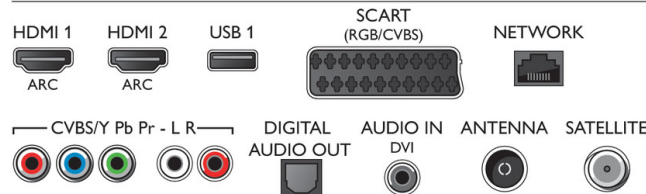

Rezoluție de afișare acceptată

- Intrări computer: până la 1920x1080 @ 60 Hz
- Intrări video: 24, 25, 30, 50, 60 Hz, până la 1920x1080p

Tuner/Recepție/Transmisie

- TV digital: DVB-T/T2/C/S/S2
- Acceptă MPEG: MPEG2, MPEG4
- Redare video: NTSC, PAL, SECAM

Alimentare

- Sursă de alimentare rețea: 220 - 240 V CA 50/60 Hz
- Temperatură ambiantă: între 5 °C și 35 °C
- Alimentare eticheta energetică UE: 46 W
- Consum anual de energie: 68 kW h
- Consum în standby: < 0,3 W
- Funcții economisire energie: Cronometru deconectare automată, Mod Eco, Dezactivare sonor imagine (pentru radio)
- Consum de energie în modul oprit: < 0,3 W
- Clasă de etichetare energetică: A+

Dimensiuni

- Dimensiuni carcasă (L x Î x A): 1220 x 710 x 133 mm
- Dimensiuni set (L x Î x A): 1061 x 620 x 53 mm
- Dimensiuni set cu stativ (L x Î x A): 1061 x 671 x 241 mm
- Greutate produs: 12,9 kg
- Greutate produs (+ stativ): 14,2 kg
- Greutate cu ambalaj inclus: 16,8 kg
- Sistem de montare compatibil VESA: 300 x 300 mm

Accesorii

- Accesorii incluse: 4 ochelari 3D pasivi, Suport rotativ pentru masă, Telecomandă, 2 x baterii AA, Cablu de alimentare, Ghid de inițiere rapidă, Broșură de date juridice și pentru siguranță, Certificat de garanție
- Accesorii opționale: Cameră TV Philips PTA317, Ochelari 3D PTA417, Kit jocuri ochelari 3D PTA436

Connections

Side

Rear

Data apariției 2019-05-31

Versiune: 5.0.1

12 NC: 8670 001 10262
EAN: 87 12581 70554 1

© 2019 Koninklijke Philips N.V.
Toate drepturile rezervate.

Specificațiile pot fi modificate fără preaviz. Mărcile comerciale sunt proprietatea Koninklijke Philips N.V. sau a deținătorilor lor legali.

www.philips.com

* Aplicația MyRemote și funcțiile corelate variază în funcție de modelul de televizor și țară, precum și de modelul dispozitivului inteligent și sistemul de operare. Pentru mai multe detalii, vizitați: www.philips.com/TV.

* Pentru aplicații Smart TV, vizitați www.philips.com/TV pentru a descoperi oferta de servicii din țara dvs.

* Oferta Cloud depinde de disponibilitatea și reglementările din țara dvs.

* Compatibilitatea depinde de certificarea Wifi Miracast pentru Android 4.2 sau o versiune ulterioară. Pentru mai multe detalii, consultați documentația dispozitivului dvs.

* Înregistrare USB numai pentru canale digitale, înregistrările pot fi limitate de protecția împotriva transmiterii (CI+). Se pot aplica restricții în funcție de canal și țară.

* Camera TV Philips (PTA317) este vândută separat.

* Părinții trebuie să își monitorizeze copiii în timpul vizionărilor 3D și să se asigure că nu resimt niciun disconfort de tipul celor menționate mai sus. Vizionarea 3D nu este recomandată pentru copii cu vârsta mai mică de 6 ani, deoarece sistemul lor vizual nu este încă dezvoltat complet.

* Televizorul suportă recepția DVB de emisiuni 'Free to air'. Este posibil ca anumiți operatori DVB să nu fie suportați. O listă actualizată puteți găsi în secțiunea Întrebări frecvente pe site-ul de asistență Philips. Pentru unii operatori, se cere acces condiționat și abonament. Pentru informații suplimentare, contactați-vă operatorul.

* Consum de energie în kWh pe an, conform consumului televizorului pentru 4 ore de funcționare pe zi, timp de 365 zile. Consumul real de energie variază în funcție de modul în care este utilizat televizorul.

* (Philips) compatibil numai cu dispozitive specifice de redare Philips.
* EPG și vizibilitatea curentă (până la 8 zile) depind de țară și de operator.