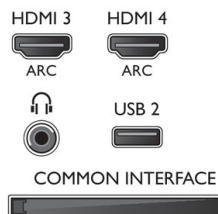

Rezoluție de afișare acceptată

- Intrări computer: până la 1920x1080 @ 60 Hz
- Intrări video: 24, 25, 30, 50, 60 Hz, până la 1920x1080p

Tuner/Recepție/Transmisie

- TV digital: DVB-T/T2/C/S/S2
- Acceptă MPEG: MPEG2, MPEG4
- Redare video: NTSC, PAL, SECAM

Alimentare

- Sursă de alimentare rețea: 220 - 240 V CA 50/60 Hz
- Temperatură ambiantă: între 5 °C și 35 °C
- Alimentare eticheta energetică UE: 46 W
- Consum anual de energie: 68 kW h
- Consum în standby: < 0,3 W
- Funcții economisire energie: Cronometru deconectare automată, Mod Eco, Dezactivare sonor imagine (pentru radio)
- Consum de energie în modul oprit: < 0,3 W
- Clasă de etichetare energetică: A+

Dimensiuni

- Dimensiuni carcasă (L x Î x A): 1220 x 710 x 133 mm
- Dimensiuni set (L x Î x A): 1061 x 620 x 53 mm
- Dimensiuni set cu stativ (L x Î x A): 1061 x 671 x 241 mm
- Greutate produs: 12,9 kg
- Greutate produs (+ stativ): 14,2 kg
- Greutate cu ambalaj inclus: 16,8 kg
- Sistem de montare compatibil VESA: 300 x 300 mm

Accesorii

- Accesorii incluse: 4 ochelari 3D pasivi, Suport rotativ pentru masă, Telecomandă, 2 x baterii AA, Cablu de alimentare, Ghid de inițiere rapidă, Broșură de date juridice și pentru siguranță, Certificat de garanție
- Accesorii opționale: Cameră TV Philips PTA317, Ochelari 3D PTA417, Kit jocuri ochelari 3D PTA436

Connections

Side