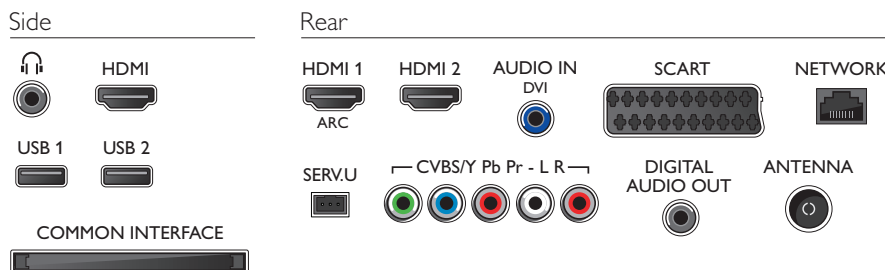

Toetatavad ekraani lahutusvõimed

- Arvutisisendid: kuni 1920 x 1080 värskendussagedusel 60 Hz
- Videosisendid: 24, 25, 30, 50, 60 Hz, kuni 1920 x 1080p

Tuuner/vastuvõtt/ülekanne

- digi-TV: DVB-T/T2/C
- MPEG-tugi: MPEG2, MPEG4
- Video taasesitus: NTSC, PAL, SECAM

Võimsus

- Toiteallikas: Vahelduvvool 220–240 V, 50–60 Hz
- Ümbritsev temperatuur: 5 °C kuni 35 °C
- Energiamärgise klass: A++
- EL-i energiamärgise võimsus: 52 W
- Aastane energiatarve: 72 kWh/a
- Võimsustarve ooterežiimis: < 0,3 W

- Energiasäästufunktsioonid: Automaatse väljalülituse taimer, Ökorežiim, Valgussensor, Pildi väljalülitamine (raadio kuulamiseks)
- Väljalülitatud seadme võimsustarve: < 0,3 W

Mõõtmed

- Karbi mõõtmed (L x K x S): 1210 x 800 x 133 mm
- Komplekti mõõtmed (L x K x S): 1126 x 673 x 34,4 mm
- Komplekti mõõtmed koos alusega (L x K x S): 1126 x 737 x 225 mm
- Toote kaal: 16,2 kg
- Toote kaal (alusega): 17,7 kg
- Kaal koos pakendiga): 20,4 kg
- Sobiv seinakinnitus: 400 x 400 mm

Tarvikud

- Komplektis olevad tarvikud: 2 paari 3D-prille, Kaugjuhtimispuhvel, 2 x AAA-patarei, Pööratav laualus, Toitejuhe, Kiirjuhend, Juriidilise teabe ja ohutusnõuete brošüür, Garantiileht
- Valikulised tarvikud: Philipsi telekaamera PTA317, 3D-prillid PTA417, 3D-prillid, mängukomplekt PTA436

Väljalaske kuupäev
2014-10-09

Versioon: 5.0.5

12 NC: 8670 000 98382
EAN: 87 12581 66990 4

© 2014 Firma Koninklijke Philips N.V.
Kõik õigused kaitstud

Spetsifikatsioone võib muuta ette teatamata
Kaubamärgid kuuluvad firmale Koninklijke Philips N.V.
või vastavatele omanikele.

www.philips.com

* Rakendus MyRemote ja sellega seotud funktsioonid sõltuvad nii teleri mudelist ja riigist kui ka nutiseadme mudelist ja operatsioonisüsteemist. Lisateabe saamiseks külastage veebilehte: www.philips.com/TV.

* Ühilduvus sõltub Miracasti Wi-Fi sertifikaadiga Android 4.2 või uuema versioonist. Lisateabe saamiseks vaadake oma seadme dokumente.

* Rakenduse Smart TV jaoks külastage teie riigis pakutavate teenustega tutvumiseks veebilehte www.philips.com/TV.

* USB kaudu salvestamine vaid digikanalitel, salvestamine võib olla piiratud saate kopeerimiskaitsega (CI+). Võidakse kohaldada riigi ja kanali piiranguid.

* Philipsi telerikaamerat (PTA317) müüakse eraldi.

* Lapsevanemad peavad 3D-vaatamise ajal oma lapsi jälgima ja veenduma, et lastel ei esine ühtegi eespool mainitud vaevust. 3D-vaatamine ei ole soovitatav alla 6-aastastele lastele, kuna nende nägemissüsteem ei ole veel täielikult välja arenenud.

* Teler toetab vabade kanalite DVB-vastuvõttu. Teler ei pruugi toetada teatud DVB-opeeratoreid. Värske loendi leiate Philipsi klienditeo veebisaidi jaotisest KKK. Mõnede operaatorite puhul on vajalik tingimusjuurdepääs ja teenuse tellimus. Pöörduge lisateabe saamiseks oma operaatori poole.

* Tarkvaratüandus on vajalik HbbTV, Multiroom client ja serveri, Netflix'i ja myRemote rakenduse jaoks.

* Energiatarve kWh/aastas, põhineb 365 päeva aastas ja 4 tundi ööpäevas töötava teleri energiatarbel. Tegelik energiatarve oleneb sellest, kuidas telerit kasutatakse.

* Elektrooniline saatetava ja selle tegelik nähtavus (kuni 8 päeva) sõltub riigist ja operaatorist.