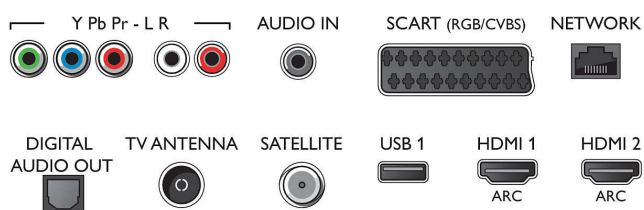

Тунер / Приемане / Предаване

- Цифров телевизор: DVB-T/C/S/S2
- Възпроизвеждане на видео: NTSC, PAL, SECAM
- Поддръжка на MPEG: MPEG2, MPEG4
- Телевизионен справочник на програмите*:

Connections

Side

Rear