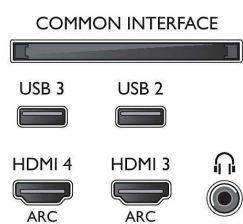

Спецификации

Ambilight

- Функции на Ambilight: Ambilight+Hue, Режим игра, Вграден Ambilight+Hue, Адаптиране към цвета на стената, Приспособяване към разстоянието до стената, Режим "фоайе", Ambilight за 3D
- Версия на Ambilight: 3-странен

Картина/дисплей

- Съотношение на размерите на картината: 16:9
- Размер на екрана по диагонал (инчове): 55 инч
- Размер на екрана по диагонал (метрична c-ма):

139 см

- Дисплей: 4K Ultra HD LED
- Разделителна способност на екрана: 3840 x 2160
- 3D: Passive 3D, Игри с двама играчи на цял екран*, 2D-3D конвертиране, Автоматично откриване на 3D
- Яркост: 400 cd/m²
- Блок за обработка на картината: Pixel Precise Ultra HD
- Подобрение на картината: Natural Motion, 800 Hz Perfect Motion Rate, Micro Dimming Pro, Разделителна способност Ultra

Поддържана разделителна способност на дисплея

- Компютърни входове на всички HDMI: @ 60 Hz, до 4K Ultra HD 3840 x 2160
- Видео входове на всички HDMI: @ 24, 25, 30, 50, 60 Hz, до 4K Ultra HD 3840 x 2160 p

Тунер / Приемане / Предаване

- Цифров телевизор: DVB-T/C/S/S2
- Възпроизвеждане на видео: NTSC, PAL, SECAM
- Поддръжка на MPEG: MPEG2, MPEG4
- Телевизионен справочник на програмите*:

Connections

Side