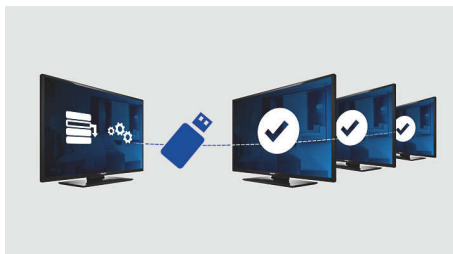

Transferências via USB

Tem a habilidade de copiar facilmente todas as configurações de programação e de canais de uma TV para outra em menos de um minuto. Esse recurso garante uniformidade entre as

TVs e reduz consideravelmente o tempo e os custos da instalação.