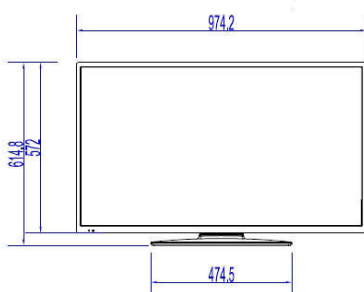

Especificações

Imagem/tela

- Prop. da imagem: 16:9
- Medida diagonal da tela (polegadas): 43 polegadas
- Medida diagonal da tela (mm): 108 cm
- Visor: LED Full HD
- Resolução de imagem: 1920 x 1080p
- Brilho: 300 cd/m²
- Proporção de contraste (típica): 1200
- Ângulo de visão: 178° (A) /178° (V)

Recursos de conectividade

- EasyLink (HDMI CEC): Reprodução com um toque, Modo de espera do sistema, Passagem RC

Design

- Cor: Preto

Dimensões

- Largura do aparelho: 974 mm
- Altura do aparelho: 572 mm
- Profundidade do aparelho: 64/93 mm
- Peso do produto: 8,3 kg
- Largura do aparelho (com base): 974 mm
- Altura do aparelho (com base): 615 mm
- Profundidade do aparelho (com base): 220 mm
- Peso do produto (+base): 9,2 kg
- Suporte para instalação em parede: M6, 200 x 200 mm