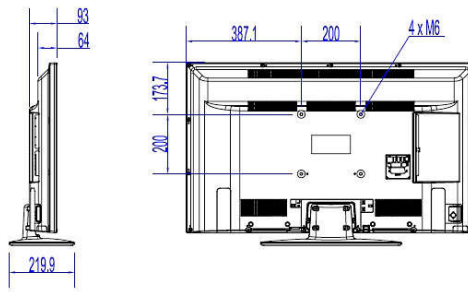

Recursos de conectividade

- EasyLink (HDMI CEC): Reprodução com um toque, Modo de espera do sistema, Passagem RC

Design

- Cor: Preto

Dimensões

- Largura do aparelho: 974 mm
- Altura do aparelho: 572 mm
- Profundidade do aparelho: 64/93 mm
- Peso do produto: 8,3 kg
- Largura do aparelho (com base): 974 mm
- Altura do aparelho (com base): 615 mm
- Profundidade do aparelho (com base): 220 mm
- Peso do produto (+base): 9,2 kg
- Suporte para instalação em parede: M6, 200 x 200 mm