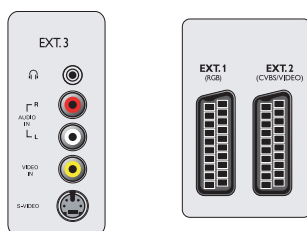

Conectividad

- **Euroconector externo 1:** L/R de audio, Entrada/salida de CVBS, RGB
- **Euroconector externo 2:** L/R de audio, Entrada/salida de CVBS, Entrada de S-vídeo
- **Ext 3:** Entrada de S-vídeo, Entrada de CVBS, Entrada I/D de audio
- **Ext 4:** YPbPr, Entrada I/D de audio
- **Ext 5:** HDMI
- **Ext 6:** HDMI
- **Número de euroconectores:** 2
- **Otras conexiones:** Salida de auriculares

Alimentación

- **Temperatura ambiente:** 5 °C a 40 °C
- **Red eléctrica:** 220 - 240 V, 50/60 Hz
- **Consumo de energía:** 240 W
- **Consumo en modo de espera:** < 1 W

Accesorios

- **Accesorios incluidos:** Soporte para la mesa, Cable de alimentación, Guía de configuración rápida, Manual de usuario, Tarjeta de registro, Certificado de garantía, Mando a distancia, Pilas para mando a distancia
- **Accesorios opcionales:** Soporte para el suelo

Dimensiones

- **Color de la carcasa:** Negro brillante
- **Dimensiones del equipo (An. x Al x Pr.):** 1058 x 692 x 115,5 mm
- **Dimensiones del equipo con soporte (An. x Al x Pr.):** 1058 x 748 x 286 mm
- **Peso del producto:** 27,9 kg
- **Peso del producto (+ soporte):** 35,9 kg
- **Dimensiones de la caja (An. x Al x Pr.):** 1138 x 794 x 316 mm
- **Peso incluido embalaje:** 40 kg
- **Compatible con el montaje en pared VESA:** 600 x 400 mm

Stereo system					Transmission system					
2CS DK	NICAM DK	2CS BG	NICAM I	NICAM LL'	PAL BG	PAL D/K	PAL I	SECAM BG	SECAM DK	SECAM LL'
•	•	•	•	•	•	•	•	•	•	•