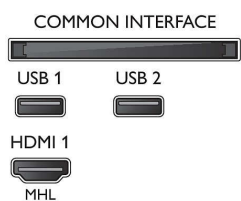

Ühenduvus

- HDMI-pesade arv: 2
- EasyLink HDMI-CEC: Puldi signaali edastus, Süsteemi heli juhtimine, Süsteemi ooterežiimi lülitamine, Esitamine ühe vajutusega
- USB-pesade arv: 2
- Juhtmeta ühendus: Sisesehitatud üheribaline 1T1R
- Muud liidesed: Common Interface Plus (CI+), Digitaalne helisend (optiline), Antenn IEC75, Ethernet-LAN RJ-45, Satelliitühendus, Kõrvaklapiväljund

Võimsus

- Toiteallikas: Vahelduvvool 220–240 V, 50–60 Hz
- Ümbritsev temperatuur: 5 °C kuni 35 °C
- Energiatarve ooterežiimis: $\leq 0,3 \text{ W}$
- Energiamärgise klass: A++
- EL-i energiämärgise võimsus: 37 W
- Energiasäästufunktsioonid: Automaatse väljalülituse taimer, Ökorežiim, Pildi väljalülitamine (raadio kuulamiseks)
- Väljalülitatud seadme võimsustarve: Pole saadaval
- Aastane energiatarve: 55 kWh
- Sisaldab pliidi: Jah*
- Elavhõbedasisaldus: 0 mg

Tarvikud

- Komplektis olevad tarvikud: Kaugjuhtimispult, 2 x AAA-patareid, Toitejuhe, Kiirjuhend, Juriidilise teabe ja ohutusnõuete brošüür, Lauapealne alus

Värv ja viimistlus

- Teler eest: Hõbedane metallik

Mõõtmed

- Seadme laius: 969,6 mm
- Seadme kõrgus: 562,5 mm
- Seadme sügavus: 84,2 mm
- Toote kaal: 7,2 kg
- Seadme laius (alusega): 969,6 mm
- Seadme kõrgus (alusega): 584,0 mm
- Seadme sügavus (alusega): 218,1 mm

Connections

Side