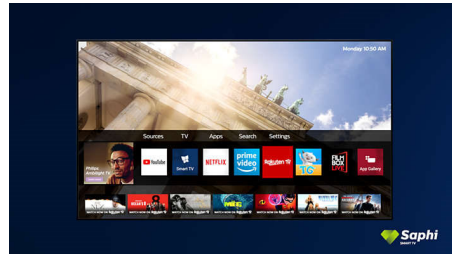

Philipsi TV/STA galerii

Philipsi rakenduste galerii on mitmekülgne kogum veebirakendustest, millele pääsete juurde kohe, kui teie Smart TV on internetiga ühendatud. Nii lihtne see ongi! Lihtsalt lülitage

oma teler sisse, looge internetiühendus ja nautige kogu meelelahutusmaailma veebis.

SAPHI

SAPHI on kiire ja intuitiivne operatsioonisüsteem, mis võimaldab Philipsi Smart TV kasutamisest puhast rõõmu tunda. Nautige suurepärast pildikvaliteeti ja ühe nupuvajutusega ligipääsetavat lihtsa kujundusega menüüd. Nii saate telerit lihtsasti juhtida ning kiiresti Philipsi Smart TV populaarseid rakendusi (sh YouTube, Netflix jne) avada.