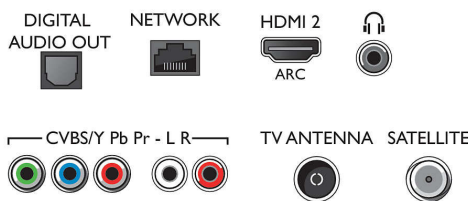

Connections

Side

Rear

Väljalaske kuupäev
2023-10-18

Versioon: 6.0.1

EAN: 87 18863 01587 2

© 2023 Firma Koninklijke Philips N.V.
Kõik õigused kaitstud

Spetsifikatsioone võib muuta ette teatamata
Kaubamärgid kuuluvad firmale Koninklijke Philips N.V.
või vastavatele omanikele.