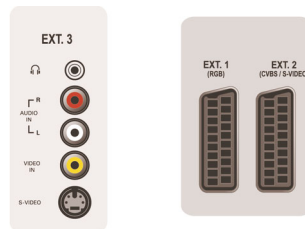

Συνδεσιμότητα

- Υποδοχή scart 1: Ήχος L/R, Είσοδος/έξοδος CVBS, RGB
- 2 εξωτερικά scart: Ήχος L/R, Είσοδος/έξοδος CVBS, Είσοδος S-Video
- Αριθμός scart: 2
- 3 εξ.: Είσοδος S-Video, Είσοδος CVBS, Είσοδος ήχου L/R
- Ext 4: ΥΡbPr, Είσοδος ήχου L/R
- Ext 5: HDMI

- Ext 6: HDMI
- Άλλες συνδέσεις: Έξοδος ακουστικών

Ρεύμα

- Θερμοκρασία περιβάλλοντος: 5 °C έως 40 °C
- Τροφοδοσία ρεύματος: 220 - 240V, 50/60Hz
- Κατανάλωση ρεύματος: 140 W
- Κατανάλωση ρεύματος κατά την αναμονή: < 1 W

Αξεσουάρ

- Συμπεριλαμβανόμενα αξεσουάρ: Βάση τραπέζιου, Καλώδιο ρεύματος, Οδηγός γρήγορης έναρξης, Εγχειρίδιο χρήσεως, Κάρτα εγγραφής, Πιστοποιητικό εγγύησης, Τηλεχειριστήριο, Μπαταρίες για τηλεχειριστήριο
- Προαιρετικά αξεσουάρ: Επιδαπέδια βάση

Διαστάσεις

- Έγχρωμο περίβλημα: Σε δύο χρώματα - Silver και high gloss Black
- Διαστάσεις σετ (Π x Υ x Β): 805 x 546 x 115 χιλ.
- Διαστάσεις συσκευής με βάση (Π x Υ x Β): 805 x 609 x 210 χιλ.
- Βάρος προϊόντος: 15,5 κ.
- Βάρος προϊόντος (+βάση): 17,5 κ.
- Διαστάσεις κουτιού (Π x Υ x Β): 877 x 641 x 267 χιλ.
- Βάρος με την συσκευασία: 20,5 κ.

Stereo system					Transmission system					
2CS DK	NICAM DK	2CS BG	NICAM I	NICAM LL	PAL BG	PAL D/K	PAL I	SECAM BG	SECAM DK	SECAM LL
•	•	•	•	•	•	•	•	•	•	•

Ημερομηνία έκδοσης
2019-06-25

Έκδοση: 7.0.11

12 NC: 8670 000 25408
EAN: 87 12581 30272 6

© 2019 Koninklijke Philips N.V.
Με την επιφύλαξη παντός δικαιώματος.

Οι προδιαγραφές ενδέχεται να αλλάζουν χωρίς προειδοποίηση. Τα εμπορικά σήματα ανήκουν στην Koninklijke Philips N.V. ή στους αντίστοιχους ιδιοκτήτες.

www.philips.com