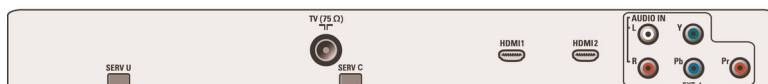

Συνδεσιμότητα

- Υποδοχή scart 1: Ήχος L/R, Είσοδος/έξοδος CVBS, RGB
- 2 εξωτερικά scart: Ήχος L/R, Είσοδος/έξοδος CVBS, Είσοδος S-Video
- Αριθμός scart: 2
- 3 εξ.: Είσοδος S-Video, Είσοδος CVBS, Είσοδος ήχου L/R
- Ext 4: ΥΡbPr, Είσοδος ήχου L/R
- Ext 5: HDMI

- Ext 6: HDMI
- Άλλες συνδέσεις: Έξοδος ακουστικών

Ρεύμα

- Θερμοκρασία περιβάλλοντος: 5 °C έως 40 °C
- Τροφοδοσία ρεύματος: 220 - 240V, 50/60Hz
- Κατανάλωση ρεύματος: 140 W
- Κατανάλωση ρεύματος κατά την αναμονή: < 1 W

Αξεσουάρ

- Συμπεριλαμβανόμενα αξεσουάρ: Βάση τραπέζιου, Καλώδιο ρεύματος, Οδηγός γρήγορης έναρξης, Εγχειρίδιο χρήσεως, Κάρτα εγγραφής, Πιστοποιητικό εγγύησης, Τηλεχειριστήριο, Μπαταρίες για τηλεχειριστήριο
- Προαιρετικά αξεσουάρ: Επιδαπέδια βάση

Διαστάσεις

- Έγχρωμο περίβλημα: Σε δύο χρώματα - Silver και high gloss Black
- Διαστάσεις σετ (Π x Υ x Β): 805 x 546 x 115 χιλ.
- Διαστάσεις συσκευής με βάση (Π x Υ x Β): 805 x 609 x 210 χιλ.
- Βάρος προϊόντος: 15,5 κ.
- Βάρος προϊόντος (+βάση): 17,5 κ.
- Διαστάσεις κουτιού (Π x Υ x Β): 877 x 641 x 267 χιλ.
- Βάρος με την συσκευασία: 20,5 κ.

Stereo system					Transmission system					
2CS DK	NICAM DK	2CS BG	NICAM I	NICAM LL	PAL BG	PAL D/K	PAL I	SECAM BG	SECAM DK	SECAM LL
•	•	•	•	•	•	•	•	•	•	•

Ημερομηνία έκδοσης
2019-06-25

Έκδοση: 7.0.11

12 NC: 8670 000 25408
EAN: 87 12581 30272 6

© 2019 Koninklijke Philips N.V.
Με την επιφύλαξη παντός δικαιώματος.

Οι προδιαγραφές ενδέχεται να αλλάζουν χωρίς προειδοποίηση. Τα εμπορικά σήματα ανήκουν στην Koninklijke Philips N.V. ή στους αντίστοιχους ιδιοκτήτες.

www.philips.com