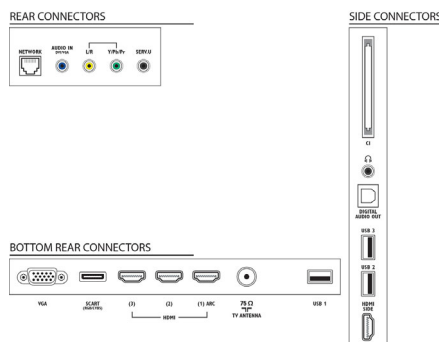

Käytön mukavuus

- Tietokoneen verkkolinkki: SimplyShare
- Helppo asennus: Havaitsee Philips-laitteen automaattisesti, Ohjattu laitteiden liittäminen, Ohjattu verkkoasennus, Ohjattu asetustoiminto
- Helppokäyttöinen: Kätevä Home-painike, Kuvaruutukäyttöopas
- Näyttöformaatin säätö: Automaattinen kuvantäyttö, Automaattinen zoomaus, 16:9-elokuvaajajennus, Super Zoom, Skaalaamaton, Laajakuva
- Signaali-voimakkuuden ilmaisin: KYLLÄ
- Teksti-tv: 1 200 sivun Hyperteksti-tv
- Päivitettävä ohjelmisto: Ohjattu ohjelmiston automaattipäivitys, Päivitettävä ohjelmisto USB:n kautta, Online-laiteohjelmapäivitys
- Elektroninen ohjelmaopas: 8 päivän elektroninen ohjelmaopas

Virittin/vastaanotto/signaalinsiirto

- Digitaalitelevisio: DVB-C MPEG2*, DVB-C MPEG4*, DVB-T MPEG2*, DVB-T MPEG4*, DVB-T2, Freeview HD
- Videotoisto: NTSC, PAL, SECAM

Virta

- Verkkovirta: Vaihtovirta: 220-240 V, 50/60 Hz
- Ympäristön lämpötila: 5-40 °C
- Energiatohokkuusluokka: A
- EU:n energiatohokkuusmerkintä: 44 W
- Vuosittainen energiankulutus: 61 kWh
- Virrankulutus valmiustilassa: <0,15 W
- Virransäästöominaisuudet: Automaattinen virrankatkaisuajastin, Eco-tila, Valosensori, Kuvanmykistys (radio)

Mitat

- Laatikon mitat (L x K x S): 930,0 x 552,0 x 158,0 mm
- Laitteen mitat (L x K x S): 741,6 x 453,0 x 34,3 mm

Julkaisupäivä 2019-06-22

Versio: 8.0.12

12 NC: 8670 000 86024
EAN: 87 12581 63041 6

© 2019 Koninklijke Philips N.V.
Kaikki oikeudet pidätetään.

Tiedot voivat muuttua ilman erillistä ilmoitusta.
Tavaramerkit ovat Koninklijke Philips N.V:n tai omistajiensa omaisuutta.

www.philips.com

- Laitteen mitat jalustan kanssa (L x K x S): 741,6 x 494,7 x 250,0 mm
- Tuotteen paino: 8,2 kg
- Tuotteen paino (+jalusta): 10,7 kg
- Paino pakattuna: 13,0 kg
- Yhteensopiva seinäteline: 200 x 200 mm

Lisätarvikkeet

- Mukana tulevat lisätarvikkeet: Virtajohto, Kaukosäädin, 2 AAA-paristoa, Pöytäjalusta, jossa kiertonivel, Pikaopas, Laki- ja turvallisuusseite, SCART-sovitin, Komponenttikaapelin sovitin, Smart TV -pikaopas, Takuuvihko
- Lisätarvikkeet: Philips-seinäteline SQM 6415

* Net TV: Tarkista palvelut maassasi osoitteesta www.philips.com/smarttv

* USB-tallennus vain digitaalikanaville, jotka ovat TV:n IP-pohjaisessa sähköisessä ohjelmaoppaassa (maa- ja kanavakohtaisia rajoituksia voi olla), lähetykskopiointisuojauksella (CI+) voi rajoittaa tallennusta. Internet-yhteys vaaditaan.

* DivX Certified® toistaa DivX®-videota jopa tarkkuudella HD 1080p, lisäksi ensiluokkainen sisältö.

* TV tukee maksuttomien kanavien DVB-vastaanottoa. Kaikkia DVB-operaattoreita ei ehkä tueta. Ajantasainen luettelo on Philips-tukivestuston FAQ-osassa. Jotkin operaattorit saattavat edellyttää CA-moduulia ja tilausta. Kysy lisätietoja operaattorilta.

* Energiankulutus ilmoitetaan kilowattitunteina vuodessa, ja se perustuu virrankulutukseen, jossa televisiota käytetään 4 tuntia päivässä 365 päivän ajan. Todellinen energiankulutus riippuu television käytöstä.

* 8 päivän elektroninen ohjelmaopas ei ole käytettävissä kaikissa maissa