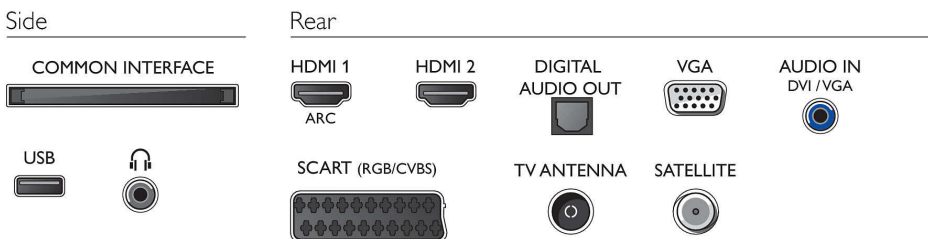

Pixel Plus HD

A Philips Pixel Plus HD engine rendszer optimalizálja a képinőséget a nagy kontrasztú, tüéles képek érdekében. Akár kábeltevéet néz, akár lemezekről néz filmeket, élesebb képeket, ragyogóbb fehéreket és mélyebb feketéket kap.

Full HD LED TV

Képinőséggel kapcsolatos kérdések. A hagyományos HDTV-k minőséget nyújtanak, de Ön többet kíván. Képzolja el egy élethű kép és részleteit nagy fényerővel, hihetetlen kontrasztal és valószínű színekkel párosítva.

2 HDMI bemenet Easylink funkcióval

Szüntesse meg a kábelrengeteget: a kép- és hangjeleket továbbítsa egyetlen HDMI kábelrel a készülékekről a TV-re. A HDMI tömörítetlen jeleket visz át, így a legjobb minőséget biztosítja a forrástól a képernyőig. A Philips Easylink használata esetén a TV, a DVD, a Blu-ray, a beltéri vevőegység vagy a házimozdi-rendszer legtöbb funkcióját egyetlen távvezérlővel működtetheti.

Connections

Kiadás dátuma
2023-10-18

Verzió: 5.0.1

EAN: 87 18863 01465 3

© 2023 Koninklijke Philips N.V.
Minden jog fenntartva.

A műszaki adatok előzetes figyelmeztetés nélkül változhatnak. Minden védjegy a Koninklijke Philips N.V. céget, vagy az illető jogtulajdonost illeti

www.philips.com