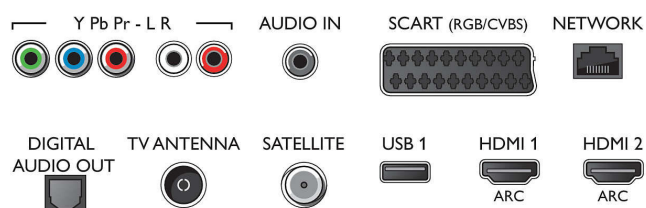

Specificații

Ambilight

- Funcții Ambilight: Ambilight+Hue, Mod Joc, Ambilight + Hue integrat, Adaptare la culoarea peretelui, Adaptare la distanța până la perete, Mod Lounge, Ambilight pentru 3D
- Versiune Ambilight: pe 3 laturi

Imagine/Ecran

- Raport lungime/lățime: 16:9
- Dimensiune diagonală ecran (inchi): 65 inch
- Dimensiune diagonală ecran (metric): 164 cm
- Afișaj: LED 4K Ultra HD

- Rezoluție panou: 3840 x 2160
- 3D: 3D activ, Jocuri pe ecran complet pentru 2 jucători*, Conversie 2D în 3D, Detectare automată 3D
- Luminositate: 400 cd/m²
- Procesor de imagine: Pixel Precise Ultra HD
- Îmbunătățiri ale imaginii: Natural Motion, Perfect Motion Rate 800Hz, Micro Dimming Pro, Ultra rezoluție

Rezoluție de afișare acceptată

- Intrări pentru computer pe toate dispozitivele

- HDMI: la 60 Hz, până la 4K Ultra HD 3840x2160
- Intrări video pe toate dispozitivele HDMI: la 24, 25, 30, 50, 60 Hz, până la 4K Ultra HD 3840x2160p

Tuner/Recepție/Transmisie

- TV digital: DVB-T/T2/C/S/S2
- Redare video: NTSC, PAL, SECAM
- Acceptă MPEG: MPEG2, MPEG4
- Ghid de programe TV*: Ghid electronic de programe (8 zile)
- Indicator putere semnal
- Teletext: Hipertext - 1000 pagini

Connections

Side

Rear