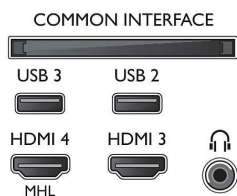

Tápellátás

- Hálózati tápellátás: 220–240 V AC, 50/60 Hz
- Környezeti hőmérséklet: 5 °C-tól 35 °C-ig
- Fogyasztás készenléti üzemmódban: $0,3$ W
- Energiacímke-osztály: A++
- EU energiacímke szerinti teljesítmény: 80 W
- Energiamegtakarítási funkciók: Automatikusan kikapcsoló időzítő, Kép némítása (rádióhoz)
- Energiafogyasztás kikapcsolt módban: 0,3 W
- Éves energiafogyasztás: 117 kWh
- Ólomtartalom: Igen*
- Higanytartalom: 0 mg

Tartozékok

- Mellékelt tartozékok: Távvezérlő, Hálózati tápkábel, Gyors üzembe helyezési útmutató, Jogi és biztonsági broszúra, Asztali állvány, 2 db AAA elem

Szín és felület

- TV elülső rész: Fekete magassfényű

Méretetek

- Készülék szélessége: 1457,9 mm
- Készülék magassága: 849,3 mm
- Készülék mélysége: 89,5 mm
- Termék tömege: 23,5 kg
- Készülék szélessége (állvánnyal együtt): 1565,35 mm
- Készülék magassága (állvánnyal együtt): 907,4 mm
- Készülék mélysége (állvánnyal együtt): 259 mm
- Termék tömege (+állvány): 24 kg
- Doboz szélessége: 1598 mm
- Doboz magassága: 980 mm
- Doboz mélysége: 200 mm
- Tömeg, a csomagolással együtt: 32 kg
- Fali tartóval kompatibilis: 400 x 200 mm
- TV-állvány szélessége: 1565,35 mm

Connections

Side