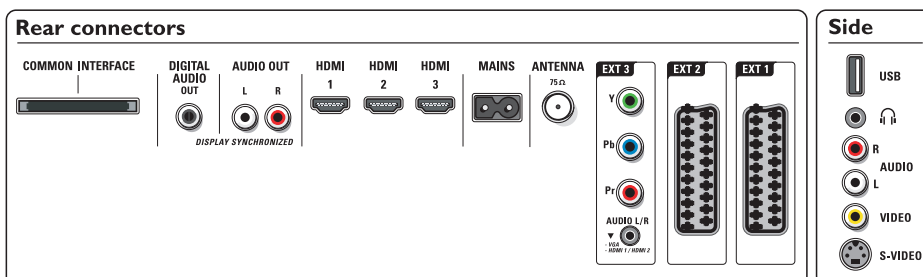

Tuner/ontvangst/transmissie

- Antenne-ingang: 75 ohm coaxiaal (IEC75)
- Televisiesysteem: DVB COFDM 2 K/8 K
- Videoweergave: NTSC, SECAM, PAL
- Digitale TV: DVB Terrestrial *
- Tunerbereik: Hyperband, S-kanaal, UHF, VHF

Connectiviteit

- Ext. 1 scart: Audio L/R, CVBS in/uit, RGB
- Ext. 2 scart: Audio L/R, CVBS in/uit, RGB
- Ext. 3: YPbPr, Audio L/R in
- Ext. 4: HDMI v1.3
- Ext. 5: HDMI v1.3
- Ext. 6: HDMI v1.3
- HDMI-functies: Equalizen via kabel, Kabels uit categorie 1 en 2, Gecomprimeerde audio, Ondersteuning voor meerdere snelheden, Ondersteuning voor PC-formaat, Resoluties 720p, 1080i, 1080p
- Aansluitingen aan de voor- en zijkant: Audio L/R in, CVBS in, Hoofdtelefoonuitgang, S-Video in, USB
- Andere aansluitingen: Analoge audio-uitgang links/rechts, S/PDIF in (coaxiaal), S/PDIF-uitgang (coaxiaal), Common Interface

Vermogen

- Omgevingstemperatuur: 5 tot 35 °C
- Netstroom: AC 220 - 240 V +/- 10%
- Energieverbruik: 293 W
- Stroomverbruik in stand-bystand: 0,8 W

Accessoires

- Meegleverde accessoires: Draaibare tafelformaat, RF-antennekabel

Afmetingen

- Afmetingen van set (B x H x D): 1170 x 736 x 125 mm
- Afmetingen apparaat (met standaard) (H x D): 801 x 297 mm
- Gewicht van het product: 33,5 kg
- Gewicht (incl. standaard): 38,1 kg
- Afmetingen van doos (B x H x D): 1274 x 943 x 331 mm
- Gewicht (incl. verpakking): 50,3 kg
- Compatibel met VESA-wandmontagesysteem: 600 x 400 mm

Publicatiedatum
2012-01-20

Versie: 10.0.15

12 NC: 8670 000 29184
EAN: 87 12581 33022 4

© 2012 Koninklijke Philips Electronics N.V.
Alle rechten voorbehouden.

Specificaties kunnen zonder voorafgaande kennisgeving worden gewijzigd. Handelsmerken zijn het eigendom van Koninklijke Philips Electronics N.V. en hun respectieve eigenaren.

www.philips.com

* DVB-T alleen in bepaalde landen ondersteund