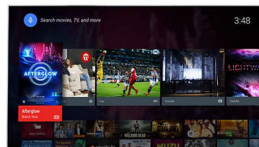

Quad Core + Android

Associé à la puissance d'Android, le processeur Philips Quad Core vous offre une expérience de jeu incroyable. Et avec Android installé sur votre téléviseur, la navigation, le lancement d'applications et la lecture de vidéos sont ultra-rapides, très intuitifs et très ludiques.

Google Play

Google Play™ offre un vaste catalogue de très bons jeux pour tous les âges. Optimisés pour le téléviseur, ils sont aussi beaux qu'amusants. Inutile d'encombrer votre pièce d'une nouvelle console de jeux : une manette de jeu USB universelle vous permet de naviguer et de jouer en toute simplicité.

Cloud Gaming

Cloud Gaming offre un vaste catalogue en ligne de jeux de haute qualité pour tous les âges, tous les goûts et tous les niveaux. Sélectionnez simplement un jeu pour y jouer sur votre téléviseur !

DTS Premium Sound

D'excellents haut-parleurs de téléviseur nécessitent un moteur de traitement puissant, capable de préserver la pureté du contenu audio d'origine. DTS Premium Suite est conçu pour offrir à l'utilisateur ce qu'il attend d'un traitement audio haut de gamme. Le son comme au cinéma immersif présente des basses riches et profondes et des dialogues parfaitement clairs, avec des niveaux de volume optimaux, exempts de fluctuations, de coupures et de distorsions.