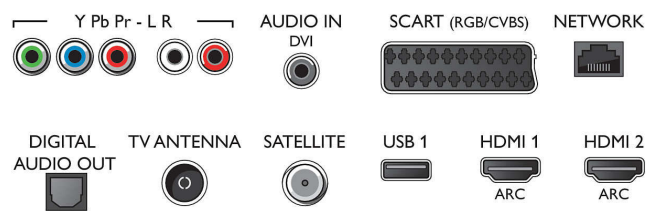

Résolution d'affichage prise en charge

- Entrées ordinateur sur HDMI1/2: Jusqu'à 4K UHD 3 840 x 2 160 à 60 Hz
- Entrées ordinateur sur HDMI3/4: jusqu'à 4K Ultra HD 3840 x 2160 à 30 Hz, jusqu'à FHD 1920 x 1080 à 60 Hz

- Entrées vidéo sur HDMI1/2: jusqu'à 4K UHD 3 840 x 2 160 à 60 Hz
- Entrées vidéo sur HDMI3/4: jusqu'à FHD 1920 x 1080 à 60 Hz, jusqu'à 4K Ultra HD 3840 x 2160 à 30 Hz

Tuner/réception/transmission

- TV numérique: DVB-T/T2/T2-HD/C/S/S2
- Lecture vidéo: NTSC, PAL, SECAM
- Prise en charge MPEG: MPEG-2, MPEG-4
- Guide des programmes de télévision*: Guide électronique de programmes 8 j.

Connexions

Side

Rear

Caractéristiques

- Indication de l'intensité du signal
- Télétexte: Hypertexte 1 000 pages
- Compatible HEVC

Android TV

- Système d'exploitation: Android™ 6.0 (Marshmallow)
- Applications intégrées: Google Play Films*, Google Play Musique*, Google Search, YouTube
- Taille de la mémoire (flash): Extensible via mémoire USB, 16 Go*