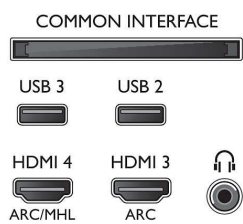

Image/affichage

- Format d'image: 16/9
- Diagonale de l'écran (pouces): 43 pouces
- Diagonale de l'écran (cm): 108 cm
- Afficheur: LED 4K Ultra HD
- Résolution d'écran: 3 840 x 2 160

- Luminosité: 400 cd/m²
- Amélioration de l'image: Micro Dimming Pro, Ultra Résolution, Pixel Precise Ultra HD, Perfect Natural Motion
- Rapport de luminosité maximale: 65 %

Résolution d'affichage prise en charge

- Entrées ordinateur sur HDMI1/2: Jusqu'à 4K UHD 3 840 x 2 160 à 60 Hz
- Entrées ordinateur sur HDMI3/4: jusqu'à 4K Ultra HD 3840 x 2160 à 30 Hz, jusqu'à FHD 1920 x 1080 à 60 Hz

- Entrées vidéo sur HDMI1/2: jusqu'à 4K UHD 3 840 x 2 160 à 60 Hz
- Entrées vidéo sur HDMI3/4: jusqu'à FHD 1920 x 1080 à 60 Hz, jusqu'à 4K Ultra HD 3840 x 2160 à 30 Hz

Tuner/réception/transmission

- TV numérique: DVB-T/T2/T2-HD/C/S/S2
- Lecture vidéo: NTSC, PAL, SECAM
- Prise en charge MPEG: MPEG-2, MPEG-4
- Guide des programmes de télévision*: Guide électronique de programmes 8 j.

Connexions

Side

Rear

Caractéristiques

- Indication de l'intensité du signal
- Télétexte: Hypertexte 1 000 pages
- Compatible HEVC

Android TV

- Système d'exploitation: Android™ 6.0 (Marshmallow)
- Applications intégrées: Google Play Films*, Google Play Musique*, Google Search, YouTube
- Taille de la mémoire (flash): Extensible via mémoire USB, 16 Go*