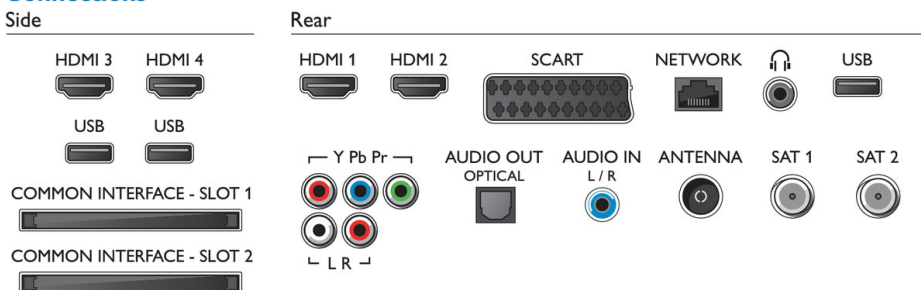

Tuner/mottak/overføring

- Dobbel tuner
- Dobbel kamera (CI+)
- Digital-TV: 2x DVB-T/T2/C/S/S2

- Støtter MPEG: MPEG2, MPEG4
- Videoavspilling: NTSC, PAL, SECAM
- TV-programguide*: 8-dagers elektronisk programguide
- Signalstyrkeindikasjon
- Tekst-tv: 1200-siders hypertekst

Drift

- Strømnett: Vekselstrøm 220–240 V 50/60 Hz
- Omgivelsestemperatur: 5 °C til 35 °C
- EUs energimerke for strøm: 135 W
- Årlig energiforbruk: 187 kWh
- Energimerkeklasse: B
- Effektforbruk i standby: < 0,3 W
- Effektforbruk når apparatet er slått av: < 0,3 W
- Strømsparingsfunksjoner: Timer for automatisk avslåing, Lyssensor, Slå av bilde (for radio)

Mål

- Eskemål (B x H x D): 1338 x 934 x 198 millimeter
- Mål på apparat (B x H x D): 1240 x 713 x 38 millimeter
- Mål for apparat med stativ (B x H x D): 1280 x 768 x 230 millimeter
- VESA-veggfeste kompatibel: 400 x 400 mm
- Produktvekt: 24,8 kg
- Produktvekt (+stativ): 25,4 kg
- Vekt, inkl. emballasje: 31,7 kg
- Overflate (bak): Svart
- Overflate (foran): Grå børstet
- Overflate (på siden): Grå børstet aluminium

Tilbehør

- Vedlagt tilbehør: 2 x Active 3D-briller, Fjernkontroll, 2 x AA-batterier, Stativ med kantfotter, Nettledning, Hurtigstart-guide, Brosjyre om regelverk og sikkerhet
- Ekstraustyr: Active-briller PTA509, Active-briller PTA519

Connections

Utgivelsesdato
2019-09-19

Versjon: 6.2.1

12 NC: 8670 001 13905
EAN: 87 12581 71859 6

© 2019 Koninklijke Philips N.V.
Alle rettigheter forbeholdt.

Spesifikasjonene kan endres uten varsel. Varemerker tilhører Koninklijke Philips N.V. eller deres respektive eiere.

www.philips.com

* MyRemote-appen fra Philips og de relaterte funksjonene varierer etter TV-modell og land, i tillegg til smartenhetsmodell og OS. Hvis du vil ha flere detaljer, kan du gå til: www.philips.com/TV.

* Android-apper varierer etter land. Hvis du vil ha mer informasjon, kan du gå til din lokale Google Play Store.

* For Smart-TV-apper kan du besøke www.philips.com/TV for å finne ut hvilke tjenester som tilbys i landet ditt.

* Cloud TV-tilbudet er avhengig av tilgjengeligheten og reguleringene i landet.

* Kompatibilitet krever WiFi MiraCast-sertifisering og Android 4.2 eller senere. Hvis du vil ha mer informasjon, kan du se i dokumentasjonen for enheten.

* USB-opptak bare for digitale kanaler, opptak kan være begrenset av kopibeskyttelse for kringkasting (CI+). Det kan også forekomme nasjonale restriksjoner og begrenset kanalutvalg.

* Foreldre bør overvåke barnas bruk av 3D og sørge for at de ikke opplever ubehag som nevnt over. Det anbefales at barn under seks år ikke ser i 3D, siden synet deres ikke er fullt utviklet ennå.

* Tven støtter DVB-mottak av gratiskanaler. Enkelte DVB-operatører støttes kanskje ikke. Du finner en oppdatert liste under Vanlige spørsmål (FAQ) på Philips' webområde for kundeservice. Enkelte operatører krever betaling for tilgang samt abonnement. Kontakt din operatør for mer informasjon.

* Energiforbruk i kWh per år basert på strømforbruket til Tven for fire timer per dag i 365 dager. Det faktiske strømforbruket avhenger av hvordan Tven brukes.

* EPG og faktisk synlighet (opptil 8 dager) avhenger av land og leverandør.

* (Philips) bare kompatibel med bestemt Philips-spillereenhet.