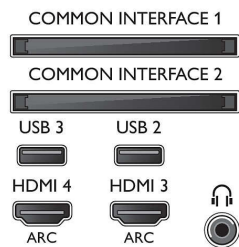

4K извит LED телевизор, работещ с Android TV™
139 см (55") 4K Ultra HD LED телевизор, Четириядрен, 16 GB и разширяем, Двоен тунер DVB-T/T2/C/S/S2

55PUS8700/12

Спецификации

Ambilight

- Функции на Ambilight: Адаптиране към цвета на стената, Режим "фойайе", Режим игра, Ambilight+Hue
- Версия на Ambilight: 3-странен

Картина/дисплей

- Съотношение на размерите на картината: 16:9
- Размер на екрана по диагонал (инчове): 55 инч
- Размер на екрана по диагонал (метрична с-ма):

139 см

- Дисплей: 4K Ultra HD LED
- Разделителна способност на екрана: 3840 x 2160
- 3D: Active 3D, Игри с двама играчи на цял екран*, 2D-3D конвертиране, Автоматично откриване на 3D
- Яркост: 400 cd/m²
- Блок за обработка на картината: Pixel Precise Ultra HD
- Подобрене на картината: Perfect Natural

Motion, 1400 Hz Perfect Motion Rate, Micro Dimming Pro, Разделителна способност Ultra

Поддържана разделителна способност на дисплея

- Компютърни входове на всички HDMI: @ 60 Hz, до 4K Ultra HD 3840 x 2160
- Видео входове на всички HDMI: @ 24, 25, 30, 50, 60 Hz, до 4K Ultra HD 3840 x 2160 p

Connections

Side