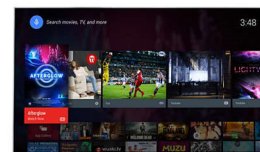

Quad Core + Android

Процесорът Philips Quad Core обединява сили с Android, за да осигури вълнуващо игрово изживяване. А с Android на вашия телевизор ще навигирате, зареждате приложения и възпроизведете видео по супербърз, суперинтуитивен и суперзабавен начин.