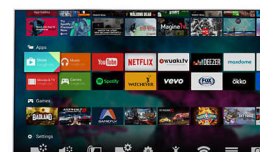

ТВ съдържание

Магазинът на Google Play и галерията с приложения на Philips ви дават повече от традиционното ТВ програмиране, за да ви осигурят голяма онлайн колекция от филми, телевизия, музика, приложения и игри. 16 GB разширяема памет ви дава достатъчно място за съхраняване на любимото ви съдържание и инсталиране на още приложения.