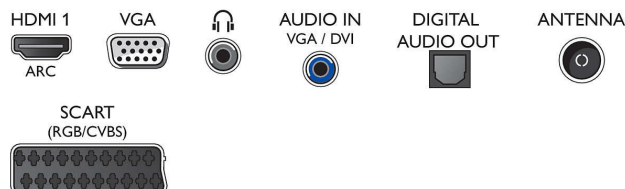

Ρεύμα

- Τροφοδοσία ρεύματος: AC 220 - 240 V 50/60Hz
- Θερμοκρασία περιβάλλοντος: 5 °C έως 35 °C
- Κατανάλωση ρεύματος κατά την αναμονή: $0,3\text{ W}$
- Σήμα ενεργειακής κλάσης: A
- Ενεργειακό σήμα EE, ισχύς: 24 W
- Λειτουργίες εξοικονόμησης ενέργειας: Αυτόματη απενεργοποίηση χρονοδιακόπτη, Λειτουργία Eco, Σίγαση εικόνας (για ραδιόφωνο)
- Κατανάλωση ρεύματος εκτός λειτουργίας: $0,3$
- Ετήσια κατανάλωση ρεύματος: 35 kWh

Αξεσουάρ

- Συμπεριλαμβανόμενα αξεσουάρ: Τηλεχειριστήριο, Βάση τραπέζιου, Καλώδιο ρεύματος, Οδηγός γρήγορης έναρξης, Φυλλάδιο νομικών πληροφοριών και πληροφοριών ασφαλείας, Φυλλάδιο εγγύησης

Διαστάσεις

- Πλάτος συσκευής: 510 μμ
- Ύψος συσκευής: 323 μμ
- Βάθος συσκευής: 56 μμ
- Βάρος προϊόντος: 3 κ.
- Πλάτος συσκευής (με τη βάση): 510 μμ
- Ύψος συσκευής (με τη βάση): 367 μμ
- Βάθος συσκευής (με τη βάση): 145 μμ
- Βάρος προϊόντος (+βάση): 3.2 κ.

- Πλάτος κιβωτίου: 600 μμ
- Ύψος κιβωτίου: 390 μμ
- Βάθος κιβωτίου: 106 μμ
- Βάρος με την συσκευασία: 4,35 κ.
- Με δυνατότητα ανάρτησης στον τοίχο: 75 x 75 χιλ.

Connections

Side

Rear

Ημερομηνία έκδοσης
2023-10-18

Έκδοση: 8.0.1

EAN: 87 12581 70838 2

© 2023 Koninklijke Philips N.V.
Με την επιφύλαξη παντός δικαιώματος.

Οι προδιαγραφές ενδέχεται να αλλάζουν χωρίς προειδοποίηση. Τα εμπορικά σήματα ανήκουν στην Koninklijke Philips N.V. ή στους αντίστοιχους ιδιοκτήτες.

www.philips.com

* Απαιτείται αναβάθμιση του λογισμικού της τηλεόρασης για τις λειτουργίες Pause TV και εγγραφής USB. Για περισσότερες λεπτομέρειες σχετικά με την ενημέρωση του λογισμικού, επισκεφτείτε τη διεύθυνση www.philips.com/TV και κάντε κλικ στην Υποστήριξη.

* Εγγραφή USB μόνο για ψηφιακά κανάλια. Η δυνατότητα εγγραφής ενδέχεται να περιορίζεται από προστασία κατά της αντιγραφής προγραμμάτων (CI+). Ενδέχεται να ισχύουν περιορισμοί ανάλογα με τη χώρα και το κανάλι.

* Η τηλεόραση υποστηρίζει τη λήψη DVB για 'ελεύθερες' μεταδόσεις. Ενδέχεται να μην υποστηρίζονται συγκεκριμένοι πάροχοι DVB. Μπορείτε να βρείτε μια ενημερωμένη λίστα στην ενότητα Συνήθειες ερωτήσεων της τοποθεσίας web υποστήριξης της Philips. Για ορισμένους παρόχους, απαιτείται Περιορισμένη πρόσβαση και εγγραφή. Επικοινωνήστε με τον πάροχό σας για περισσότερες πληροφορίες.

* Κατανάλωση ενέργειας σε kWh ανά έτος, με βάση την κατανάλωση ισχύος της τηλεόρασης με 4ωρη λειτουργία ανά ημέρα επί 365 ημέρες. Η πραγματική κατανάλωση ενέργειας εξαρτάται από τον τρόπο χρήσης της τηλεόρασης.

* Η διαθεσιμότητα του EPG και η κάλυψη των προγραμμάτων (έως και 8 ημερών) εξαρτάται από τη χώρα και τον πάροχο.

* (Philips) συμβατό μόνο με συγκεκριμένη συσκευή αναπαραγωγής Philips.