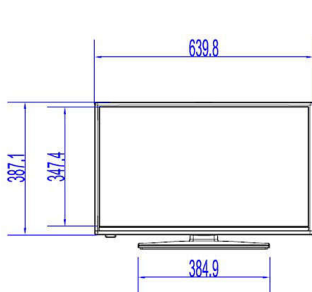

- Musikkformater som støttes: MP3, AAC, WAV, WMA (v2 opptil v9.2)
- Tekstformater som støttes: SRT, SSA SUB, ASS, SMI, TXT
- Bildeformater som støttes: BMP, JPG, PNG
- Videooppløsning som støttes på USB: opptil 1920 x 1080p ved 30 Hz
- Multimedietilkoblinger: USB

Lyd

- Lydeffekt: 12 (2 x 6) W
- Høyttalere: 2,0, Pekende nedover
- Lydfunksjoner: Equalizer, Balanse, AVL, Incredible Surround, Dynamisk bass

Drift

- Strømnett: AC 220–240 V, 50–60 Hz
- Omgivelsestemperatur: 0 °C til 40 °C
- Effektforbruk i standby: < 0,3 W
- Energimerkeklasse: A+
- EUs energimerke for strøm: 25 W
- Strømsparingsfunksjoner: Øko-modus
- Årlig energiforbruk: 36 kWh

Tilbehør

- Inkludert: Fjernkontroll 22AV1407A/12, 2 x AAA-batterier, Bordstativ, Garantibevis, Brosjyre om regelverk og sikkerhet
- Valgfritt: Installeringsfjernkontroll 22AV9573A, Fjernkontroll 22AV1601A/12

Tilkoblingsmuligheter på siden

- Felles grensesnittspor: CI+ 1.3
- Hodetelefonutgang: Mini-jack
- USB1: USB 2.0
- AV-inngang: CVBS+V/H (cinch)

Tilkoblingsmuligheter bak

- Scart: CVBS, RGB, SVHS
- Antenne: IEC-75
- HDMI1: HDMI 1.4, ARC
- Digital lydutgang: Koaksial (SPDIF)
- VGA-inngang: 15-pinner D-sub
- HDMI2: HDMI 1.4

Forbedring av tilkoblingsmuligheter

- EasyLink (HDMI-CEC): Ettrykks avspilling, Systemstandby, RC-gjennomstrømming

Utgivelsesdato
2024-04-05

Versjon: 1.0.1

EAN: 87 18863 01605 3

© 2024 Koninklijke Philips N.V.
Alle rettigheter forbeholdt.

Spesifikasjonene kan endres uten varsel. Varemerker tilhører Koninklijke Philips N.V. eller deres respektive eiere.

www.philips.com

Formgivning

- Farge: Svart

Mål

- Bredder, apparat: 640 millimeter
- Høyde, apparat: 387 millimeter
- Dybde, apparat: 70/82 millimeter
- Produktvekt: 4,5 kg
- Bredder, apparat (med stativ): 640 millimeter
- Høyde, apparat (med stativ): 429 millimeter
- Dybde, apparat (med stativ): 185 millimeter
- Produktvekt (+stativ): 5,0 kg
- Veggfeste-kompatibel: M4, 75 x 75 mm

* Tilgjengelige funksjoner avhenger av gjennomføring valgt av integrator.

* Vanlig effektforbruk når apparatet er slått på, er målt i henhold til IEC62087 Ed 2. Det faktiske strømforbruket avhenger av hvordan TV-en brukes.

* Denne TV-en inneholder bly kun i enkelte deler eller komponenter, hvor det ikke finnes noen teknologiske alternativer i henhold til eksisterende unntaksklausuler under RoHS-direktivet.