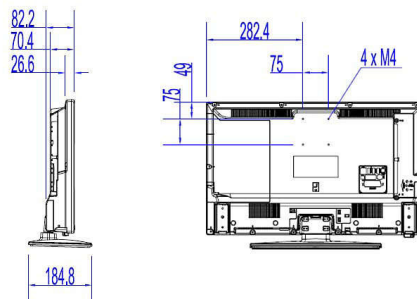

- Musikkformater som støttes: MP3, AAC, WAV, WMA (v2 opptil v9.2)
- Tekstformater som støttes: SRT, SSA SUB, ASS, SMI, TXT
- Bildeformater som støttes: BMP, JPG, PNG
- Videooppløsning som støttes på USB: opptil 1920 x 1080p ved 30 Hz
- Multimedietilkoblinger: USB

Lyd

- Lydeffekt: 12 (2 x 6) W
- Høyttalere: 2,0, Pekende nedover
- Lydfunksjoner: Equalizer, Balanse, AVL, Incredible Surround, Dynamisk bass

Drift

- Strømnett: AC 220–240 V, 50–60 Hz
- Omgivelsestemperatur: 0 °C til 40 °C
- Effektforbruk i standby: < 0,3 W
- Energimerkeklasse: A+
- EUs energimerke for strøm: 25 W
- Strømsparingsfunksjoner: Øko-modus
- Årlig energiforbruk: 36 kWh

Tilbehør

- Inkludert: Fjernkontroll 22AV1407A/12, 2 x AAA-batterier, Bordstativ, Garantibevis, Brosjyre om regelverk og sikkerhet
- Valgfritt: Installeringsfjernkontroll 22AV9573A, Fjernkontroll 22AV1601A/12

Tilkoblingsmuligheter på siden

- Felles grensesnittspor: CI+ 1.3
- Hodetelefonutgang: Mini-jack
- USB1: USB 2.0
- AV-inngang: CVBS+V/H (cinch)

Tilkoblingsmuligheter bak

- Scart: CVBS, RGB, SVHS
- Antenne: IEC-75
- HDMI1: HDMI 1.4, ARC
- Digital lydutgang: Koaksial (SPDIF)
- VGA-inngang: 15-pinner D-sub
- HDMI2: HDMI 1.4

Forbedring av tilkoblingsmuligheter

- EasyLink (HDMI-CEC): Ettrykks avspilling, Systemstandby, RC-gjennomstrømming

Utgivelsesdato
2024-04-05

Versjon: 1.0.1

EAN: 87 18863 01605 3

© 2024 Koninklijke Philips N.V.
Alle rettigheter forbeholdt.

Spesifikasjonene kan endres uten varsel. Varemerker tilhører Koninklijke Philips N.V. eller deres respektive eiere.

www.philips.com

Formgivning

- Farge: Svart

Mål

- Bredder, apparat: 640 millimeter
- Høyde, apparat: 387 millimeter
- Dybde, apparat: 70/82 millimeter
- Produktvekt: 4,5 kg
- Bredder, apparat (med stativ): 640 millimeter
- Høyde, apparat (med stativ): 429 millimeter
- Dybde, apparat (med stativ): 185 millimeter
- Produktvekt (+stativ): 5,0 kg
- Veggfeste-kompatibel: M4, 75 x 75 mm

* Tilgjengelige funksjoner avhenger av gjennomføring valgt av integrator.

* Vanlig effektforbruk når apparatet er slått på, er målt i henhold til IEC62087 Ed 2. Det faktiske strømforbruket avhenger av hvordan TV-en brukes.

* Denne TV-en inneholder bly kun i enkelte deler eller komponenter, hvor det ikke finnes noen teknologiske alternativer i henhold til eksisterende unntaksklausuler under RoHS-direktivet.