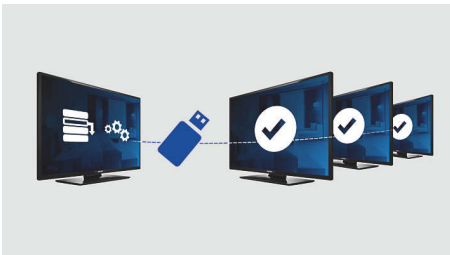

Flott seeropplevelse og velvære for gjestene

- USB for multimedieavspilling
- Lavt strømforbruk
- LED-TV for bilder med fantastisk kontrast

PHILIPS

Høydepunkter

LED-TV

Med LED-bakbelysning kan du glede deg over lavt strømforbruk og vakre bilder med høy lysstyrke, utrolig kontrast og levende farger

Velkomstsider

En velkomstsider vises hver gang TV-en slås på. Du kan legge til egen logo på velkomstsiden, og enkelt tilpasse siden under installeringen via et enkelt velkomstbilde i .png-format.

USB-kloning

PrisonMode

Denne hotell-TVen er utstyrt med en bestemt innstilling for fengselsmodus for å kontrollere kommunikasjon. Denne avanserte sikkerhetsmodusen slår av bestemte innstillinger som ikke er nødvendige for de som sitter i forvaring, som tekst-TV, elektronisk programguide, teksting og USB-porter.

USB (bilder, musikk, video)

Del moroa. Koble USB-minnepinnen, det digitale kameraet, MP3-spilleren eller andre multimedieenheter til USB-porten på TVen slik at du kan nyte bilder, videoer og musikk med den brukervennlige innholdsleseren på skjermen.