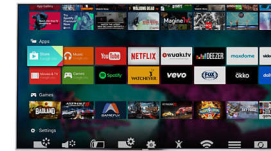

TV turinys

„Google Play“ parduotuvė ir „Philips“ programų galerija perkelia jus už tradicinių TV programų ribų į didelę filmų, TV, muzikos, programų ir žaidimų galeriją internete. 16 GB didinama atmintis reiškia, kad turite daugybę vietos visam mėgstamam turiniui saugoti ir įdiegti dar daugiau programų.