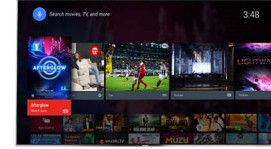

„Quad Core“ + „Android“

„Philips Quad Core“ procesorius su „Android“ suteikia neįtikėtinus pojūčius žaidžiant. Televizoriuje įdiegtą „Android“, galėsite naršyti, paleisti programas ir leisti vaizdo įrašus itin greitai, intuityviai ir smagiai.