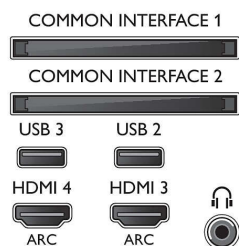

4K lenktas LED televizorius su „Android TV™“ sistema
164 cm (65 in) „4K Ultra HD LED“ televizorius, „Quad Core“, 16 GB ir didinama, Dvigubas imtuvas DVB-T/T2/C/S/S2

65PUS8700/12

Specifikacijos

„Ambilight“

- „Ambilight“ funkcijos: Prisitaiko prie sienos spalvos, Foninio apšvietimo režimas, Žaidimų režimas, „Ambilight+hue“
- „Ambilight“ versija: 3 pusių

Vaizdas / ekranas

- Kraštinių santykis: 16:9
- Ekranų įstrižainė (coliais): 65 in
- Ekranų įstrižainė (centimetrais): 164 cm

- Ekranas: „4K Ultra HD LED“
- Skiriamoji ekrano geba: 3 840 x 2 160
- 3D: „Active 3D“, Žaidimas dviem žaidėjams visame ekrane*, 2D pakeitimas į 3D, Automatinis 3D aptikimas
- Ryškumas: 400 cd/m²
- Vaizdo variklis: „Pixel Precise Ultra HD“
- Vaizdo išryškinimas: „Perfect Natural Motion“, 1400 Hz „Perfect Motion Rate“, „Micro Dimming Pro“, „Ultra“ raiška

Palaikoma ekrano skiriamoji geba

- Kompiuterio įvestys visose HDMI: esant 60 Hz, iki „4K Ultra HD“ 3840x2160
- Vaizdo įvestys visose HDMI: esant 24, 25, 30, 50, 60 Hz, iki „4K Ultra HD“ 3840x2160p

Derintuvas / imtuvas / siųstuvas

- Skaitmeninis televizorius: 2x DVB-T/T2/C/S/S2
- Vaizdo atkūrimas: NTSC, PAL, SECAM
- MPEG palaikymas: MPEG2, MPEG4

Connections

Side