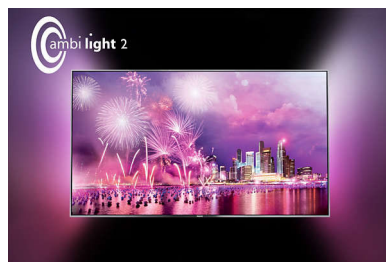

Двустранен Ambilight

Създали сте дом, който не е просто къща, така че защо да не изберете телевизор, който също е топъл и уютен? Уникалната технология Ambilight от Philips прави екрана ви много по-широк, а зрителското ви

изживяване по-завладяващо, като прожектира особено широко сияние от двете страни на телевизионния ви екран върху стената зад него. Цветовете, наситеността и вълнението се пренасят отвъд екрана и влизат във всекидневната ви, внасяйки по-вълнуващо, наситено и завладяващо зрителско изживяване.

Тънки алуминиеви четириточкови стойки

Всеки велик шедьовър се нуждае от собствена стойка. И като всеки велик шедьовър, вашият нов телевизор Philips се нуждае да бъде показан по полагаш му се начин. Разработени специално за този модел от нашия дизайнерски екип, тези тънки алуминиеви четириточкови стойки са истинско доказателство за лекотата и тънката конструкция на тази серия мощни телевизори.

Поддръжка на HEVC за предавания в 4k

Новият интегриран стандарт HEVC (H.265) ви позволява да се насладите на предавания с високо качество на картината с 4k разделителна способност.