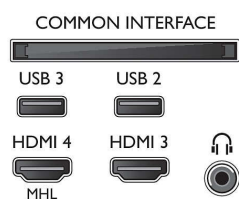

Спецификации

Ambilight

- Версия на Ambilight: Двустранен

Картина/дисплей

- Съотношение на размерите на картината: 16:9
- Размер на екрана по диагонал (инчове): 43 инч
- Размер на екрана по диагонал (метрична с-ма): 108 см
- Дисплей: 4K Ultra HD LED
- Разделителна способност на екрана: 3840 x 2160
- Яркост: 350 cd/m²
- Подобрене на картината: Pixel Plus Ultra HD, Micro Dimming
- Максимален коефициент на осветеност: 65 %

Поддържана разделителна способност на дисплея

- Компютърни входове на HDMI 1/2: до FHD 1920 x 1080 при 60 Hz, до 4K UHD 3840 x 2160 при 30 Hz
- Компютърни входове на HDMI3/4: до 4K UHD 3840 x 2160 при 60 Hz
- Видео входове на HDMI1/2: до 4K UHD 3840 x 2160 при 30 Hz, до FHD 1920 x 1080 при 60 Hz
- Видео входове на HDMI3/4: до 4K UHD 3840 x 2160 при 60 Hz

Тунер / Приемане / Предаване

- Цифров телевизор: DVB-T/T2/T2-HD/C/S/S2

- Възпроизвеждане на видео: NTSC, PAL, SECAM
- Поддръжка на MPEG: MPEG2, MPEG4
- Телевизионен справочник на програмите*: Електронен справочник на програмите за 8 дни
- Индикатор за силата на сигнала
- Телетекст: 1000 страници Hypertext

Функции на Smart TV

- Взаимодействие с потребителя: MultiRoom клиент, SimplyShare, Wi-Fi Miracast certified*
- Интерактивна телевизия: HbbTV
- Програма: Pause TV, USB запис*
- Приложения от Smart TV*: Онлайн видео магазини, Свободен интернет браузър, Social

Connections

Side