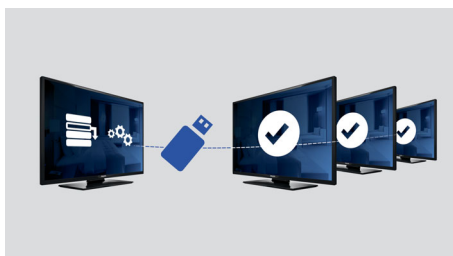

Transferências via USB

Tem a habilidade de copiar facilmente todas as configurações de programação e de canais de

uma TV para outra em menos de um minuto. Esse recurso garante uniformidade entre as TVs e reduz consideravelmente o tempo e os custos da instalação.