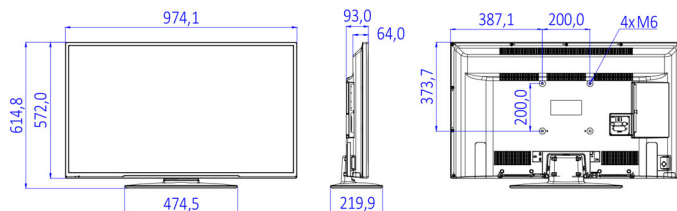

## Dimensões

- Dimensões do aparelho (L x A x P): 974 x 572 x 64/93 mm
- Dimensões do aparelho com pedestal (L x A x P): 974 x 615 x 220 mm
- Peso do produto: 8,4 kg
- Peso do produto (+base): 9,3 kg
- Compatível com montagem padrão VESA: M6, 200 x 200 mm