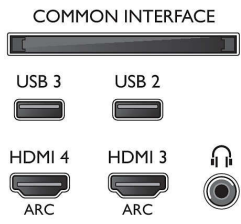

Teknik Özellikler

Ambilight

- Ambilight Özellikleri: Ambilight+Hue, Oyun Modu, Dahili Ambilight+Hue, Duvar rengine uyarlanma, Duvar Mesafesine Uyarlanma, Dinlenme modu, 3D için Ambilight
- Ambilight Versiyonu: 2 taraflı

Görüntü/Ekran

- En-boy oranı: 16:9
- Çapraz ekran boyutu (inç): 55 inç
- Çapraz ekran boyutu (metrik): 139 cm
- Ekran: 4K Ultra HD LED

- Ekran çözünürlüğü: 3840x2160
- 3D: Pasif 3D, 2 Kişilik Tam Ekran Oyun*, 2D - 3D dönüştürme, Otomatik 3D algılama
- Parlaklık: 400 cd/m²
- Fotoğraf motoru: Pixel Precise Ultra HD
- Görüntü geliştirme: Doğal Hareket, 800 Hz Perfect Motion Rate, Micro Dimming Pro, Ultra Çözünürlük

Desteklenen Ekran Çözünürlüğü

- Tüm HDMI'larda bilgisayar girişleri: 60 Hz'de, 4K

Ultra HD 3840x2160'a kadar

- Tüm HDMI'larda video girişleri: @ 24, 25, 30, 50, 60 Hz, 4K Ultra HD 3840x2160'ya kadar

Tuner/Alım/İletim

- Dijital TV: DVB-T/C/S/S2
- Video Oynatma: NTSC, PAL, SECAM
- MPEG Desteği: MPEG2, MPEG4
- TV Program rehberi*: 8 günlük Elektronik Program Rehberi
- Sinyal gücü göstergesi
- Teletext: 1000 sayfa Yardımlı Metin

Connections

Side