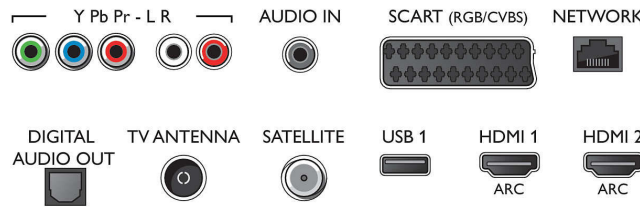

Teknik Özellikler

Ambilight

- Ambilight Özellikleri: Ambilight+Hue, Oyun Modu, Dahili Ambilight+Hue, Duvar rengine uyarlanma, Duvar Mesafesine Uyarlanma, Dinlenme modu, 3D için Ambilight
- Ambilight Versiyonu: 2 taraflı

Görüntü/Ekran

- En-boy oranı: 16:9
- Çapraz ekran boyutu (inç): 55 inç
- Çapraz ekran boyutu (metrik): 139 cm
- Ekran: 4K Ultra HD LED

- Ekran çözünürlüğü: 3840x2160
- 3D: Pasif 3D, 2 Kişilik Tam Ekran Oyun*, 2D - 3D dönüştürme, Otomatik 3D algılama
- Parlaklık: 400 cd/m²
- Fotoğraf motoru: Pixel Precise Ultra HD
- Görüntü geliştirme: Doğal Hareket, 800 Hz Perfect Motion Rate, Micro Dimming Pro, Ultra Çözünürlük

Desteklenen Ekran Çözünürlüğü

- Tüm HDMI'larda bilgisayar girişleri: 60 Hz'de, 4K

Ultra HD 3840x2160'a kadar

- Tüm HDMI'larda video girişleri: @ 24, 25, 30, 50, 60 Hz, 4K Ultra HD 3840x2160'ya kadar

Tuner/Alım/İletim

- Dijital TV: DVB-T/C/S/S2
- Video Oynatma: NTSC, PAL, SECAM
- MPEG Desteği: MPEG2, MPEG4
- TV Program rehberi*: 8 günlük Elektronik Program Rehberi
- Sinyal gücü göstergesi
- Teletext: 1000 sayfa Yardımlı Metin

Connections

Side

Rear