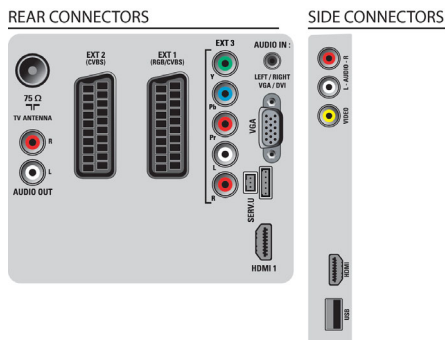

Multimédiás alkalmazások

- Multimédiás kapcsolatok: USB
- Lejátszási formátumok: MP3, Diafájlok (.alb), JPEG állóképek

Hangolóegység/Vétel/Adás

- Antennabemenet: 75 ohmos koaxiális (IEC75)
- TV rendszer: PAL I, PAL B/G, PAL D/K, SECAM B/G, SECAM D/K, SECAM L/L'
- Videolejátszás: NTSC, SECAM, PAL
- Hangolási sávok: hipersáv, S-csatorna, UHF, VHF

Csatlakoztathatóság

- Ext 1 Scart: Audio B/J, RGB
- Ext 2 Scart: Audio B/J, CVBS be
- Scart csatlakozók száma: 2
- Ext 3: YPbPr, Audió B/J bemenet
- HDMI 1: HDMI 1.3
- Elülső/oldalsó csatlakozók: HDMI 1.3, CVBS be, Audió B/J bemenet, USB 2.0
- Egyéb csatlakozások: állandó kimeneti hangszint, PC audio be, VGA PC-bemenet
- EasyLink (HDMI-CEC): Lejátszás egy gombnyomásra, Rendszerinformáció (a menü nyelve), EasyLink, Rendszer-hangvezérlés, Készenlét
- Összefoglaló: 2x HDMI, 1x USB, 2x SCART

Tápellátás

- Környezeti hőmérséklet: 5 °C-tól 35 °C-ig
- Tápellátás: 220-240 V; 50 Hz
- Energiafogyasztás (tipikus): 105 W
- Készenléti fogyasztás: 1 W

Kiadás dátuma
2019-11-12

Verzió: 1.1.3

12 NC: 8670 000 71783
EAN: 87 12581 58137 4

© 2019 Koninklijke Philips N.V.
Minden jog fenntartva.

A műszaki adatok előzetes figyelmeztetés nélkül változhatnak. Minden védjegy a Koninklijke Philips N.V. céget, vagy az illető jogtulajdonost illeti

www.philips.com

* Az IEC62087 Ed 2 szabványnak megfelelő tipikus energiafogyasztás bekapcsolt állapotban.

* Az éves energiafogyasztás kiszámításának alapja a tipikus napi fogyasztás, napi 4 órára, évi 365 napra vonatkozóan.

* A készüléknek csak bizonyos részei vagy alkotóelemei tartalmaznak ólmot, amelyek esetében az RoHS irányelv nem tartalmaz alternatív technológiai eljárást.