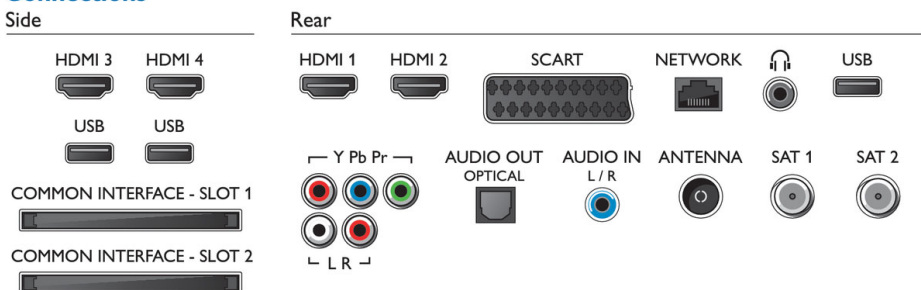

Захранване

- Мрежово захранване: Променилив ток 220-240 V, 50/60 Hz
- Температура на околната среда: от 5°C до 35°C
- Енергиен етикет с клас: A+
- Мощност по Енергиен етикет на ЕС: 69 W
- Консумация на енергия годишно: 96 kWh
- Мощност на потребление в режим на готовност: < 0,3 W
- Консумирана мощност в режим изключено: < 0,3 W
- Функции за пестене на електроенергия: Автоматичен таймер за изключване, Светлинен сензор, Изключване на образа (за радио)

Размери

- Габарити на кутията (Ш x В x Д): 1338 x 907 x 198 мм
- Габарити на апарата (Ш x В x Д): 1225 x 716 x 13 мм
- Габарити на апарата със стойката (Ш x В x Д): 1272 x 754 x 232 мм
- Тегло на изделието: 17,2 кг
- Тегло на изделието (със стойката): 17,7 кг
- Тегло вкл. опаковката: 24 кг
- Съвместим с VESA конзола за стена: 200 x 200 мм, препоръка за използване на THIN 225, или THIN 245 от Vogel's*

Акcesoари

- Акcesoари в комплекта: 2 чифта активни 3D очила, Стойка на крачета, Дистанционно управление, 2 бр. батерии тип AA, Захранващ кабел, Ръководство за бърз старт, Брошура за правни въпроси и безопасност
- Допълнителни акcesoари: Активни очила PTA509, Активни очила PTA519

Connections

Дата на издаване
2019-09-19

Версия: 6.1.2

12 NC: 8670 001 10222
EAN: 87 12581 70521 3

© 2019 Koninklijke Philips N.V.
Всички права запазени.

Спецификациите могат да се променят без предупреждение. Търговските марки са собственост на Koninklijke Philips N.V. или на съответните си притежатели.

www.philips.com

* Предлагането на приложението Philips TV Remote и свързаните с него функции зависи от модела телевизор и страната, както и от модела смарт устройство и неговата операционна система. За повече информация посетете: www.philips.com/TV.

* За приложенията на Smart TV, посетете www.philips.com/TV, за да откриете кои услуги се предлагат във вашата страна

* Предлагането на Cloud TV зависи от наличието му в страната и нормативните уредби

* Съвместимостта зависи от сертификацията по Wi-Fi Miracast и Android 4.2 и следващи версии. За повече информация вижте документацията на вашето устройство.

* Записването на USB е възможно само за цифрови канали и записите може да са ограничени чрез защита на предаването срещу копиране (CI+). Може да има ограничения за определени страни и канали.

* Android, Google Play и други марки са запазени марки на Google Inc.

* Телевизорът съответства на всяка конзола за стена 200 мм x 200 мм VESA. За да постигнете оптимално изживяване с ambilight, препоръчваме да използвате THIN 225 или THIN 245 от Vogel's. За повече информация, моля, посетете www.vogels.com

* Родителите трябва да наблюдават децата си, докато гледат 3D, за да са сигурни, че не изпитват дискомфорт от рода на описаните по-горе. Не се препоръчва гледане на 3D от деца под 6-годишна възраст, тъй като тяхната зрителна система все още не е напълно развита.

* Телевизорът поддържа приемане на DVB за предавания със свободен ефирен достъп. Възможно е определени DVB оператори да не се поддържат. Актуализиран списък може да бъде намерен в раздела с често задавани въпроси на уеб сайта за поддръжка на Philips. За някои оператори се изисква модул за условен достъп и абонамент. Обърнете се към вашия оператор за повече информация.

* Годишна консумация на енергия в kWh въз основа на консумацията на телевизора при работа 4 часа на ден, 365 дни. Действителната консумация на енергия зависи от това как се използва телевизорът.

* ЕСП и действителният обхват на програмите (до 8 дни) зависи от страната и оператора.

* (Philips) съвместим само с конкретен плейър Philips.