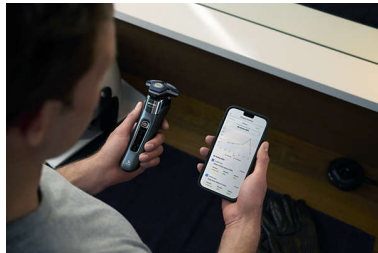

Personalizzazione tramite app

Perfeziona la rasatura abbinando il rasoio all'app Philips GroomTribe. Rasatura dopo rasatura, monitora i progressi della pelle, personalizza e migliora la tua tecnica per ottenere una rasatura precisa e delicata sulla pelle.