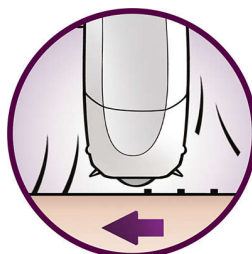

## Охлаждение

Охлаждающая перчатка с успокаивающими свойствами расслабляет кожу сразу после эпиляции и снижает раздражение.

## Два режима скорости

У эпилятора имеется два режима скорости. Скорость 1 подходит для более бережной эпиляции, а скорость 2 — для более эффективной.

## Бритвенная насадка с функцией подравнивания линии бикини

Бритвенная головка идеально повторяет контуры линии бикини и подмышек для более чистого и мягкого бритья. В комплект входит дополнительный гребень для подравнивания длинных волосков перед эпиляцией и формирования области бикини.