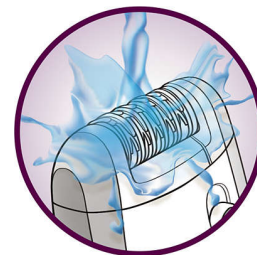

## Охлаждение

Охлаждающая перчатка с успокаивающими свойствами расслабляет кожу сразу после эпиляции и снижает раздражение.

## Приспособление для поднятия волосков и массажа

Одновременно приподнимает даже очень короткие волоски и расслабляет кожу, обеспечивая легкое и эффективное удаление волос.

## Бритвенная насадка с функцией подравнивания линии бикини

Бритвенная головка идеально повторяет контуры линии бикини и подмышек для более чистого и мягкого бритья. В комплект входит дополнительный гребень для подравнивания длинных волосков перед эпиляцией и формирования области бикини.