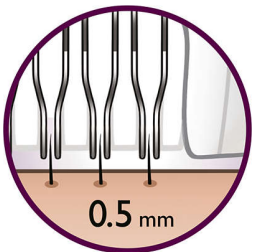

Гипоаллергенная

Кроме того, гипоаллергенные диски обеспечивают оптимальную гигиену.