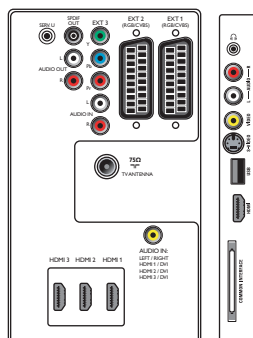

- TV-system: PAL I, PAL B/G, PAL D/K, SECAM B/G, SECAM D/K, SECAM L/L', DVB COFDM 2 K/8 K
- Videoafspilning: NTSC, SECAM, PAL
- DVB: DVB-T *
- Tunerbånd: Hyperbånd, S-kanaler, UHF, VHF
- Tunerskærm: PLL

Tilslutningsmuligheder

- Ext 1 SCART: Lyd L/R, CVBS-indgang/udgang, RGB
- Ext 2 SCART: Lyd L/R, CVBS-indgang/udgang, RGB
- Ext 3: YPbPr, Audio L/R ind
- Ext 4: HDMI v1.3
- Ext 5: HDMI v1.3
- Ext 6: HDMI v1.3
- EasyLink (HDMI-CEC): Afspilning med et tryk, System-standby
- Tilslutninger på forsiden/siden: HDMI v1.3, S-Video indgang, CVBS-indgang, Audio L/R ind, Hovedtelefonudgang, USB
- Andre tilslutninger: Analog audio L/R ud, PC-lydindgang, S/PDIF-udgang (koaksial), Common Interface

Strøm

- Omgivende temperatur: 5-35 °C
- Lysnet: 220 - 240V, 50/60 Hz
- Strømforbrug: 270 W
- Standby-strømforbrug: 0,15 W

Mål

- Mål på anlæg (B × H × D): 1163 × 712 × 117 mm
- Apparatets mål inklusive stander (B × H × D): 1163 × 786 × 310 mm
- Vægt inkl. emballage: 50,7 kg
- Produktvægt: 29,5 kg
- Produktvægt (+ holder): 36,5 kg
- Mål på kasse (B × H × D): 1287 × 883 × 391 mm
- Kabinetfarve: Sort deco-front og hvidt bagdæksel
- Kompatibel med VESA-vægbeslag: 400 × 400 mm

Tilbehør

- Medfølgende tilbehør: Netledning, Lynhåndbog, Brugervejledning, Garantiercertifikat, Fjernbetjening, Batterier til fjernbetjening

Stereo system					Transmission system					
2CS DK	NICAM DK	2CS BG	NICAM I	NICAM LL	PAL BG	PAL D/K	PAL I	SECAM BG	SECAM DK	SECAM LL
•	•	•	•	•	•	•	•	•	•	•

Udgivelsesdato
2010-01-22

Version: 3.0.16

12 NC: 8670 000 36244
EAN: 87 12581 38871 3

© 2010 Koninklijke Philips Electronics N.V.
Alle rettigheder forbeholdes.

Specifikationerne kan ændres uden varsel. Varemærker tilhører Koninklijke Philips Electronics N.V. eller deres respektive ejere.

www.philips.com