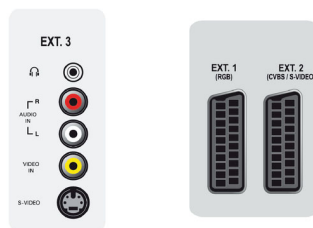

Anschlussmöglichkeiten

- Ext 1 Scart: Audio links/rechts, FBAS-Ein-/Ausgang, RGB
- Ext 2 Scart: Audio links/rechts, FBAS-Ein-/Ausgang, S-Video-Eingang
- Ext 3: S-Video-Eingang, FBAS-Eingang, Linker/rechter Audio-Eingang
- Ext 4: YPbPr, Linker/rechter Audio-Eingang
- Ext 5: HDMI

- Ext 6: HDMI
- Anzahl Scartanschlüsse: 2
- Weitere Anschlüsse: Kopfhörer-Ausgang, Common Interface

Leistung

- Umgebungstemperatur: 5 °C bis 40 °C
- Netzstrom: 220-240 V, 50/60 Hz
- Stromverbrauch: 175 W
- Standby-Stromverbrauch: <1 W

Zubehör

- Mitgeliefertes Zubehör: Design Tischfuß, Netzkabel, Schnellstartanleitung, Benutzerhandbuch, Registrierungskarte, Garantiezertifikat, Fernbedienung, Batterien für Fernbedienung
- Optionales Zubehör: Fußbodenständer

Abmessungen

- Gehäusefarbe: Black High Gloss
- Abmessungen Gerät (B x H x T): 944 x 628 x 113 mm
- Abmessungen Gerät inkl. Fuß (B x H x T): 944 x 690 x 286 mm
- Produktgewicht: 21,6 kg
- Produktgewicht (+ Ständer): 29,6 kg
- Abmessungen Box (B x H x T): 1014 x 733 x 330 mm
- Gewicht (inkl. Verpackung): 35 kg
- VESA-kompatible Wandhalterung: 600 x 400 mm

Stereo system					Transmission system					
2CS DK	NICAM DK	2CS BG	NICAM I	NICAM LL	PAL BG	PAL D/K	PAL I	SECAM BG	SECAM DK	SECAM LL
•	•	•	•	•	•	•	•	•	•	•

Ausstellungsdatum
2019-06-25

Version: 1.0.9

12 NC: 8670 000 32376
EAN: 87 12581 35136 6

© 2019 Koninklijke Philips N.V.
Alle Rechte vorbehalten.

Technische Daten können ohne vorherige Ankündigung geändert werden. Die Marken sind Eigentum von Koninklijke Philips N.V. oder der jeweiligen Firmen.

www.philips.com