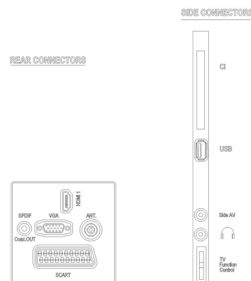

## Размеры

- Ширина устройства: 562 миллиметра
- Высота устройства: 345 миллиметра
- Глубина устройства: 35,5 миллиметра
- Вес продукта: 3,9 кг
- Ширина с подставкой: 562 миллиметра
- Высота с подставкой: 380 миллиметра
- Глубина с подставкой: 134 миллиметра
- Вес изделия с подставкой: 4,1 кг
- Ширина коробки: 698 миллиметра
- Высота коробки: 438 миллиметра
- Глубина коробки: 120 миллиметра
- Вес, включая упаковку: 5,4 кг
- Совместимое настенное крепление: 75 x 75 мм