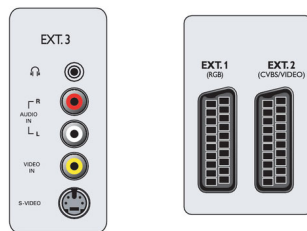

Возможность соединения

- 1 внешний разъем Scart: Разъем аудио - левый/правый, Вход/выход CVBS, RGB
- 2 внешних разъема Scart: Разъем аудио - левый/правый, Вход/выход CVBS, Вход S-video
- Ext 3: Вход S-video, Вход CVBS, Аудиовход - левый/правый
- 4 внешних: YPbPr, Аудиовход - левый/правый
- 5 внешних: HDMI
- 6 внешних: HDMI
- Количество разъемов SKART: 2
- Другие соединения: Выход для наушников, Общий интерфейс

Мощность

- Температура окружающей среды: 5 °C - 40 °C
- Электропитание: 220-240 В, 50/60 Гц
- Потребляемая мощность: 240 Вт
- Энергопотребление в режиме ожидания: < 1 Вт

Аксессуары

- Входящие в комплект аксессуары: Настольная подставка, Шнур питания, Краткое руководство пользователя, Руководство пользователя, Регистрационная карта, Гарантийный сертификат, Пульт ДУ, Батарейки для пульта ДУ
- Дополнительные аксессуары: Напольная подставка

Размеры

- Цветной корпус: Черный корпус с отделкой High Gloss Black
- Размеры корпуса (Ш x В x Г): 1046 x 686 x 116 мм
- Размеры устройства с подставкой (Ш x В x Г): 1046 x 749 x 265 мм
- Вес продукта: 25 кг
- Вес изделия (с подставкой): 33 кг
- Размеры комплекта (Ш x В x Г): 1152 x 788 x 313 мм
- Вес, включая упаковку: 38,5 кг

Stereo system					Transmission system					
2CS DK	NICAM DK	2CS BG	NICAM I	NICAM LL	PAL BG	PAL D/K	PAL I	SECAM BG	SECAM DK	SECAM LL
•	•	•	•	•	•	•	•	•	•	•

Дата выпуска 2019-07-19

Версия: 7.0.11

12 NC: 8670 000 26966
EAN: 87 12581 31573 3

© 2019 Koninklijke Philips N.V.
Все права защищены.

Характеристики могут меняться без предварительного уведомления. Торговые марки являются собственностью Koninklijke Philips N.V. или соответствующих владельцев.

www.philips.com