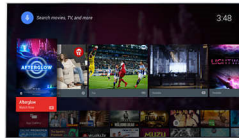

Dvojezgreni procesor + Android

DualCore

Sustav Android na televizoru omogućava navigaciju, pokretanje aplikacija i reprodukciju

videozapisa na izuzetno brz, intuitivan i zabavan način. Android oslobađa snagu našeg dvojezrenog procesora, omogućavajući brzo i lako izvršavanje zadataka.