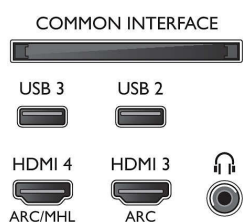

Izuzetno tanki FHD televizor sa sustavom Android™
80 cm (32") Full HD LED TV, Dvojezgreni; 8 GB, mogućnost proširenja, DVB T/C/T2/T2-HD/S/S2

32PFS5501/12

Specifikacije

Slika/Prikaz

- Omjer širine i visine: 16:9
- Veličina dijagonale zaslona (inč): 32 inča
- Dijagonala zaslona (u cm): 80 cm
- Zaslona: LED Full HD
- Rezolucija zaslona: 1920 x 1080 piksela
- Svjetlina: 300 cd/m²
- Napredne značajke slike: Pixel Plus HD, Micro Dimming
- Najveći omjer osvjjetljenja: 65 %

Podržana rezolucija zaslona

- Računalni ulazi na svim HDMI: pri 60 Hz, do FHD 1920x1080 pri 60 Hz
- Video ulazi na svim HDMI: pri 24, 25, 30, 50, 60 Hz, do FHD 1920x1080p

Tjuner / Prijem / Prijenos

- Digitalni televizor: DVB-T/T2/T2-HD/C/S/S2
- Reprodukcijska videozapisa: NTSC, PAL, SECAM
- Podrška za MPEG: MPEG2, MPEG4
- Vodič kroz programe*: Elektronički vodič kroz programe za 8 dana

- Indikator jačine signala
- Teletekst: Hipertekst od 1000 stranica
- HEVC podrška

Android TV

- OS: Android™ 5.1 (Lollipop)
- Prethodno instalirane aplikacije: Google Play Movies*, Google Play Music*, Google pretraživanje, YouTube
- Kapacitet memorije (Flash): mogućnost proširivanja USB memorijom, 8 GB

Connections

Side