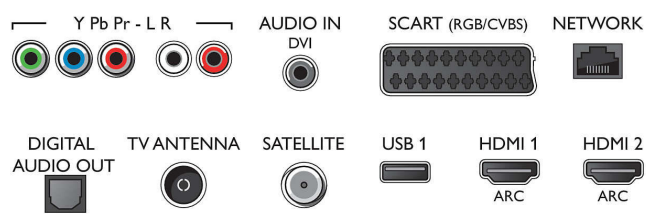

- Indikator jačine signala
- Teletekst: Hipertekst od 1000 stranica
- HEVC podrška

Android TV

- OS: Android™ 5.1 (Lollipop)
- Prethodno instalirane aplikacije: Google Play Movies*, Google Play Music*, Google pretraživanje, YouTube
- Kapacitet memorije (Flash): mogućnost proširivanja USB memorijom, 8 GB

Connections

Side

Rear

Specifikacije

Smart TV značajke

- Korisnička interakcija: MultiRoom klijent i poslužitelj, SimplyShare
- Interaktivna televizija: HbbTV
- Programiranje: Pause TV, USB snimanje*
- Smart TV aplikacije*: trgovine videosadržaja na mreži, Otvaranje internetskog preglednika, Social TV, TV na zahtjev, Youtube
- Jednostavna instalacija: Automatsko prepoznavanje uređaja tvrtke Philips, Čarobnjak za povezivanje uređaja, Čarobnjak za instalaciju mreže, Čarobnjak za pomoć u podešavanju postavki
- Jednostavna upotreba: Gumb pametnog izbornika, Korisnički priručnik na zaslonu
- Moguća nadogradnja sklopovsko-programске opreme: Čarobnjak za automatsku nadogradnju programskih datoteka, Mogućnost nadogradnje programskih datoteka putem USB veze, Nadogradnja programskih datoteka na mreži
- Prilagodavanje formata zaslona: Osnovno – prikaz preko cijelog zaslona, Prilagodi zaslonu, Napredno – pomak, Povećaj, raširi
- Aplikacija za udaljeno snimanje tvrtke Philips*: Aplikacije, Kanali, Upravljanje, Sada na TV-u, TV vodič, Video na zahtjev