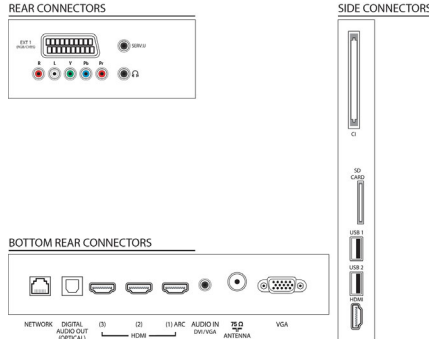

Tuner/Alım/İletim

- Dijital TV: DVB-C MPEG2*, DVB-C MPEG4*, DVB-T MPEG2*, DVB-T MPEG4*
- Video Oynatma: NTSC, PAL, SECAM

Güç

- Şebeke elektriği: AC 220 - 240 V 50/60 Hz
- Ortam sıcaklığı: 5 °C - 40 °C
- Enerji Etiket Sınıfı: A+
- AB Enerji Etiketine uygun güç: 78 W
- Yıllık enerji tüketimi: 114 kWh s

- Bekleme modunda güç tüketimi: < 0,15 W
- Güç Tasarrufu Özellikleri: 0 Watt Güç kesme düğmesi, Otomatik kapama zamanlayıcı, Ekonomik mod, Ekonomik ayarlar menüsü, Işık sensörü, Görüntü dondurma (radio için)
- Kurşun mevcudiyeti: Evet*
- Kapalı modu güç tüketimi: < 0,01 W
- Bekleme durumunda yıllık güç tüketimi: 1,1* kWh s

Boyutlar

- Kutu boyutları (G x Y x D): 1368 x 883 x 198 mm
- Set boyutları (G x Y x D): 1279 x 766 x 38 mm
- Stand dahil boyutları ayarla (G x Y x D): 1279 x 825 x 300 mm
- Ürün ağırlığı: 20,9 kg
- Ürün ağırlığı (+stand): 25 kg
- Duvar montajına uygun: 400 x 400 mm

Aksesuarlar

- Birlikte verilen aksesuarlar: Güç kablosu, Uzaktan Kumanda, 2 x AAA Pili, 2 x 3D Gözlük, 2x temizleme bezi çantası, Dönebilen masaüstü standı, Hızlı başlangıç kılavuzu, 3D Sağlık Kılavuzu, Yasal bilgiler ve güvenlik broşürü, Garanti Belgesi
- İsteğe bağlı aksesuarlar: 3D gözlük PTA416, Kablosuz USB adaptörü (PTA01)

Yayın tarihi 2019-06-25

Sürüm: 10.3.7

12 NC: 8670 000 73498
EAN: 87 12581 58870 0

© 2019 Koninklijke Philips N.V.
Tüm hakları saklıdır.

Teknik özellikler üzerinde önceden haber vermeden değişiklik yapılabilir. Ticari markalar, Koninklijke Philips N.V. şirketi veya ilgili kuruluşlara aittir.

www.philips.com

- Net TV: Ülkenizde bulunan servisleri için www.philips.com/smartyv adresini ziyaret edin.
- Ebeveynler, 3D izleme sırasında çocuklarının yanında bulunmalı ve yukarıda belirtilen rahatsızlıklardan birini yaşamadıklarından emin olmalıdır. 3D izleme, görsel sistemleri tam olarak gelişmemiş olduğundan 6 yaş altındaki çocuklara önerilmez.
- Bu TV, 'Ücretsiz' yayınlar için DVB alımını destekler. Bazı DVB operatörleri desteklenmeyebilir. Güncel liste Philips destek web sitesinin SSS bölümünde bulunabilir. Bazı operatörler için Koşullu Erişim veya abonelik gerekmektedir. Daha fazla bilgi için operatörünüze başvurun.
- Entegre dijital TV tuneri kullanılarak enerjiden tasarruf edilebilir
- 8 günlük EPG servisi, her ülke için geçerli değildir
- USB kaydı sadece TV IP tabanlı Elektronik Program Kılavuzu kapsamındaki dijital kanallarda yapılabilir (ülke ve kanal sınırlamaları olabilir); kayıtlar yayın kopya koruması (CI+) ile sınırlanabilir. İnternet bağlantısı gerekir.
- 365 gün boyunca günde 4 saat çalışan bir televizyonun güç tüketimine dayanan, yıl başına kWh enerji tüketimi. Gerçek enerji tüketimi televizyonun nasıl kullanıldığına göre değişir.
- ZERO güç kapatma düğmesi kullanılarak bekleme durumundaki enerji tüketimi 0'a indirilebilir
- Bu televizyon sadece teknoloji alternatiflerinin olmadığı belirli parçalar ve bileşenlerde, RoHS Yönergesi maddeleri altında mevcut muafiyet ile uyumluluk gösteren oranda kurşun içerir.
- USB klavye ve fare yazılım güncellemesiyle desteklenir