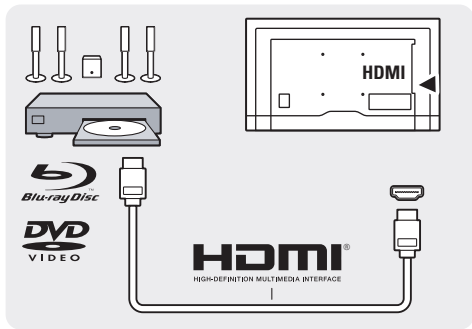

7

8

VESA (x,y)
49" 400x200 M6

2

3

4

5

English