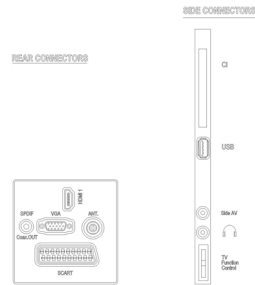

Спецификации

Картина/дисплей

- Съотношение на размерите на картината: 16:9
- Размер на екрана по диагонал (инчове): 24 инч
- Размер на екрана по диагонал (метрична с-ма): 61 см
- Цвят на кутията: Черно
- Дисплей: LED HD телевизор
- Разделителна способност на екрана: 1366 x 768p
- Яркост: 250 cd/m²

- Подобрене на картината: Digital Crystal Clear, 100 Hz Perfect Motion Rate
- Динамичен контраст на екрана: 100 000:1
- Зрителен ъгъл: 176° (хор.) / 176° (верт.)

Поддържана разделителна способност на дисплея

- Компютърни входове: до 1920x1080 при 60 Hz
- Видео входове: 24, 25, 30, 50, 60 Hz, до

1920x1080p

Тuner / Приемане / Предаване

- Телевизионна система: PAL, SECAM
- Цифров телевизор: DVB-C MPEG4*, DVB-T MPEG4*, DVB-C MPEG2*, DVB-T MPEG2*
- Възпроизвеждане на видео: PAL, SECAM, NTSC