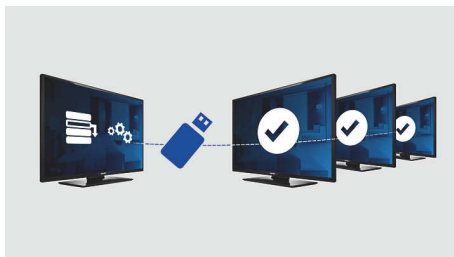

Акценти

Клониране през USB

Дава възможност да се копират лесно и безжично всички програмирани настройки и канали от един телевизор на други телевизори за по-малко от минута. Функцията гарантира съгласуваността на телевизорите и значително намалява времето и разходите за инсталиране.

Ограничаване на силата на звука

Тази функция предварително настройва работните граници на силата на звука на телевизора, като не се допуска прекалено засилване на звука с оглед да не се безпокоят съседите.

Заклучване на менюто за инсталиране

Предотвратява неразрешения достъп до настройките за инсталиране и конфигуриране, за да се осигури максимално удобство за гостите и да се избегнат излишни усилия за препрограмиране.

Блокиране на панела отпред/отстрани

Ако в менюто за настройка изберете опцията за блокиране на достъпа до панела за управление отпред или отстрани на телевизора, ще се предотврати нежелания достъп до менюто на телевизора, което ще спести време и усилия на хотелския персонал за повторно инсталиране.

Ниско потребление на енергия

Телевизорите Philips са проектирани за минимизиране на мощността на потребление. Това не само намалява вредното въздействие върху околната среда, но и снижава експлоатационните разходи.

Вграден свързващ панел

Вграденият свързващ панел позволява на вашите гости да свързват безпроблемно своите устройства към вашия телевизор, без да е необходим външен свързващ панел.

LED лампи

Най-авангардната технология на светодиодна подсветка в този телевизор

съчетава красивата минималистична конструкция със зашеметяващо качество на картината и най-ниското потребление на енергия в категорията. Освен това, тя не използва никакви опасни материали. Така със светодиодната подсветка се радвате на ниско потребление на енергия, висока яркост, невероятен контраст, рязкост и живи цветове.