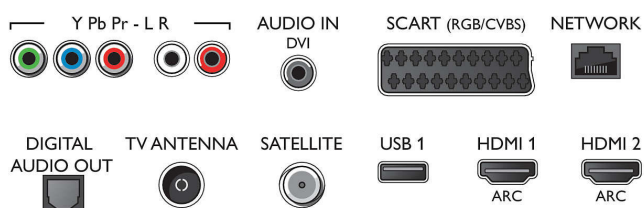

Specifikacije

Ambilight

- Ambilight značajke: Mogućnost prilagodbe boji zida, Način rada sa svjetlom za opuštanje, Način rada za igre, Ambilight+Hue
- Ambilight verzija: s 3 strane

Slika/Prikaz

- Omjer širine i visine: 16:9
- Veličina dijagonale zaslona (inč): 55 inča
- Dijagonala zaslona (u cm): 139 cm
- Zaslona: LED Full HD
- Rezolucija zaslona: 1920 x 1080 piksela

- 3D: Igranje za dva igrača uz prikaz preko cijelog zaslona*, Konverzija 2D u 3D, Aktivni 3D, Automatsko 3D prepoznavanje
- Svjetlina: 350 cd/m²
- Program za obradu slike: Perfect Pixel HD
- Napredne značajke slike: 800 Hz Perfect Motion Rate, Micro Dimming Pro, Super Resolution, Perfect Natural Motion

Podržana rezolucija zaslona

- Računalni ulazi na svim HDMI: do FHD 1920x1080

- pri 60 Hz, pri 60 Hz
- Video ulazi na svim HDMI: do FHD 1920x1080p, pri 24, 25, 30, 50, 60 Hz

Tjuner / Prijem / Prijenos

- Digitalni televizor: DVB-T/C/S/S2
- Reprodukcijski videozapisi: NTSC, PAL, SECAM
- Podrška za MPEG: MPEG2, MPEG4
- Vodič kroz programe*: Elektronički vodič kroz programe za 8 dana
- Indikator jačine signala
- Teletekst: Hipertekst od 1000 stranica

Connections

Side

Rear