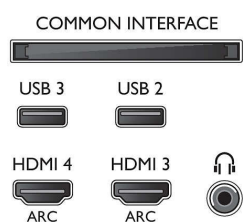

Specifikacije

Ambilight

- Ambilight značajke: Mogućnost prilagodbe boji zida, Način rada sa svjetlom za opuštanje, Način rada za igre, Ambilight+Hue
- Ambilight verzija: s 3 strane

Slika/Prikaz

- Omjer širine i visine: 16:9
- Veličina dijagonale zaslona (inč): 55 inča
- Dijagonala zaslona (u cm): 139 cm
- Zaslona: LED Full HD
- Rezolucija zaslona: 1920 x 1080 piksela

- 3D: Igranje za dva igrača uz prikaz preko cijelog zaslona*, Konverzija 2D u 3D, Aktivni 3D, Automatsko 3D prepoznavanje
- Svjetlina: 350 cd/m²
- Program za obradu slike: Perfect Pixel HD
- Napredne značajke slike: 800 Hz Perfect Motion Rate, Micro Dimming Pro, Super Resolution, Perfect Natural Motion

Podržana rezolucija zaslona

- Računalni ulazi na svim HDMI: do FHD 1920x1080

- pri 60 Hz, pri 60 Hz
- Video ulazi na svim HDMI: do FHD 1920x1080p, pri 24, 25, 30, 50, 60 Hz

Tjuner / Prijem / Prijenos

- Digitalni televizor: DVB-T/C/S/S2
- Reprodukcijski videozapisi: NTSC, PAL, SECAM
- Podrška za MPEG: MPEG2, MPEG4
- Vodič kroz programe*: Elektronički vodič kroz programe za 8 dana
- Indikator jačine signala
- Teletekst: Hipertekst od 1000 stranica

Connections

Side