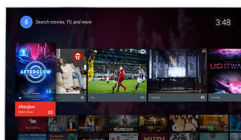

Dvojezgreni procesor + Android

Sustav Android na televizoru omogućava navigaciju, pokretanje aplikacija i reprodukciju videozapisa na izuzetno brz, intuitivan i zabavan način. Android oslobađa snagu našeg dvojezrenog procesora, omogućavajući brzo i lako izvršavanje zadataka.