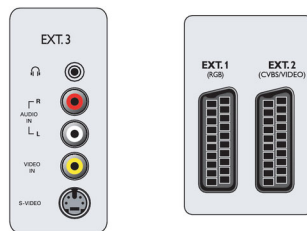

Δέκτης/Λήψη/Μετάδοση

- Είσοδος κεραίας: Ομοαξονική 75 ohm (IEC75)
- TV system (Τηλεοπτικό σύστημα): PAL I, PAL B/G, PAL D/K, SECAM B/G, SECAM D/K, SECAM L/L'
- Αναπαραγωγή βίντεο: NTSC, SECAM, PAL
- Ζώνες δέκτη: Hyperband, S-Channel, UHF, VHF
- Αριθμός προρυθμισμένων καναλιών: 100
- Οθόνη δέκτη: PLL

Συνδεσιμότητα

- Υποδοχή scart 1: Ήχος L/R, Είσοδος/έξοδος CVBS, RGB
- 2 εξωτερικά scart: Ήχος L/R, Είσοδος/έξοδος CVBS, Είσοδος S-Video
- 3 εξ.: Είσοδος S-Video, Είσοδος CVBS, Είσοδος ήχου L/R
- Ext 4: YPbPr, Είσοδος ήχου L/R
- Ext 5: HDMI
- Ext 6: HDMI
- Αριθμός σκαρτ: 2
- Άλλες συνδέσεις: Έξοδος ακουστικών

Stereo system				Transmission system						
2CS DK	NICAM DK	2CS BG	NICAM I	NICAM LL	PAL BG	PAL D/K	PAL I	SECAM BG	SECAM DK	SECAM LL
•	•	•	•	•	•	•	•	•	•	•

Ημερομηνία έκδοσης
2022-04-26

Έκδοση: 1.0.10

12 NC: 8670 000 30334
EAN: 87 12581 33770 4

© 2022 Koninklijke Philips N.V.
Με την επιφύλαξη παντός δικαιώματος.

Οι προδιαγραφές ενδέχεται να αλλάζουν χωρίς προειδοποίηση. Τα εμπορικά σήματα ανήκουν στην Koninklijke Philips N.V. ή στους αντίστοιχους ιδιοκτήτες.

www.philips.com

Ρεύμα

- Θερμοκρασία περιβάλλοντος: 5 °C έως 40 °C
- Τροφοδοσία ρεύματος: 220 - 240V, 50/60Hz
- Κατανάλωση ρεύματος: 240 W
- Κατανάλωση ρεύματος κατά την αναμονή: < 1 W

Αξεσουάρ

- Συμπεριλαμβανόμενα αξεσουάρ: Βάση τραπέζιου, Καλώδιο ρεύματος, Οδηγός γρήγορης έναρξης, Εγχειρίδιο χρήσεως, Κάρτα εγγραφής, Πιστοποιητικό εγγύησης, Τηλεχειριστήριο, Μπαταρίες για τηλεχειριστήριο
- Προαιρετικά αξεσουάρ: Επιδαπέδια βάση

Διαστάσεις

- Έγχρωμο περίβλημα: High Gloss Black
- Διαστάσεις σετ (Π x Υ x Β): 1058 x 692 x 115,5 χιλ.
- Διαστάσεις συσκευής με βάση (Π x Υ x Β): 1058 x 748 x 286 χιλ.
- Βάρος προϊόντος: 27,9 κ.
- Βάρος προϊόντος (+βάση): 35,9 κ.
- Διαστάσεις κουτιού (Π x Υ x Β): 1138 x 794 x 316 χιλ.
- Βάρος με την συσκευασία: 40,0 κ.
- Με δυνατότητα ανάρτησης στον τοίχο VESA: 600 x 400 χιλ.