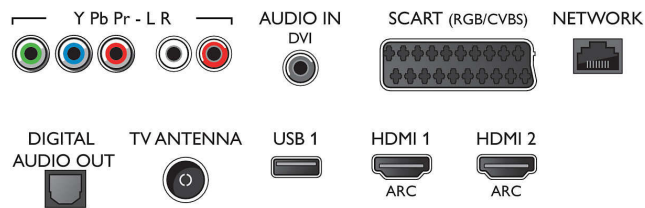

Android TV

- käyttöjärjestelmä: Android™ 5.1 (Lollipop)
- Esiasesnetut sovellukset: Google Play Elokurat*

Connections

Side

Rear

Tekniset tiedot

Google Play Musiikki*, Google-haku, Äänihaku, YouTube, Netflix*

- Muistin koko (Flash): 8 Gt, laajennettavissa USB-muistilla

Smart TV -ominaisuudet

- Käyttäjien vuorovaikutus: MultiRoom-palvelin ja -asiakaslaitte, SimplyShare, Wi-Fi Miracast Certified*
- Vuorovaikutteinen televisio: HbbTV
- Ohjelma: TV-ohjelman pysäytystoiminto, USB-tallennus*
- SmartTV-sovellukset*: Verkon videokaupat, Avaa Internet-selain, Yhteisöpalvelut TV:ssä, Verkko-TV, YouTube
- Helppo asennus: Havaitsee Philips-laitteen automaattisesti, Ohjattu laitteiden liittäminen, Ohjattu verkkoasennus, Ohjattu asetustoiminto
- Helppokäyttöinen: One-stop Smart Menu -painike, Kuvaruutukäyttöopas
- Päivitettävä ohjelmisto: Ohjattu ohjelmiston automaattipäivitys, Päivitettävä ohjelmisto USB:n kautta, Online-laiteohjelmapäivitys
- Näyttöformaatin säätö: Vakio – koko näyttö, Sovita näyttöön, Lisäsäädöt – siirto, Zoomaus, venytys
- Philipsin TV-kaukosäädinsovellus*: Sovellukset, Kanavat, Ohjaus, NowOnTV, TV-opas, Video on Demand
- Kaukosäädin: ja näppäimistö

Ääni

- Lähtöteho (RMS): 20 W
- Äänenparannus: Incredible Surround -ääni, Kirkas ääni, Automaattinen äänenvoimakkuuden säätö, Smart-ääni, Triple Surround

Liitännät

- HDMI-liitäntöjen määrä: 4

- HDMI-ominaisuudet: ARC (Audio Return Channel)
- EasyLink (HDMI-CEC): Kaukosäätimen infrapunalähtö, Järjestelmän äänensäätö, Järjestelmän valmiustila, Toisto yhdellä painikkeella
- Scart-liitäntöjen lukumäärä (RGB/CVBS): 1
- USB-liitäntöjen lukumäärä: 3
- Langaton yhteys: Kaksoiskaista, Wi-Fi Direct, Wi-Fi 802.11n 2x2
- Muut liitännät: IEC75-antenni, Common Interface Plus (CI+), Ethernet-LAN RJ-45, Digitaalinen äänilähtö (optinen), Äänitulo v/o, Äänitulo (DVI), Kuulokelähtö, Palveluliitäntä