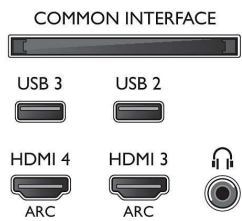

Android TV

- käyttöjärjestelmä: Android™ 5.1 (Lollipop)
- Esiasesnetut sovellukset: Google Play Elokurat*

Connections

Side

Rear

Tekniset tiedot

Google Play Musiikki*, Google-haku, Äänihaku, YouTube, Netflix*