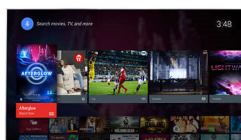

Kaksi ydintä + Android

Android-pohjaisessa televisiossa eri ominaisuuksien käyttäminen, sovellusten käynnistäminen ja videoiden katselu on helppoa, intuitiivista ja hauskaa. Android-

järjestelmä valjastaa Dual Core -suorittimen kaikki tehot, joten TV toimii salamannopeasti ja helposti.

Android

Android-käyttöjärjestelmä ja nopea suoritin tekevät Smart TV:n käytöstä sulavaa ja helppoa. Käytössäsi on rajaton määrä sisältöä: Google Play™, Netflix, Internet-selain ja paljon muuta. Helppokäyttöisessä navigointivalikossa on suorat linkit kaikkiin suosikkeihisi.

Spotify Connect

Lempimusiikkisi on tallennettuna puhelimeesi, mutta etkö kuuntelisi sitä mieluummin TV:n suurilla kaiuttimilla? Spotify Connect tuo Spotifyn rajattoman musiikkivalikoiman televisioon ja antaa sinun ohjata sitä kätevästi puhelimen Spotify-sovelluksen kautta. Kun aloitat musiikin toiston puhelimesa, se siirtyy automaattisesti TV-kaiuttimiin. Voit unohtaa johtosotkut ja keskittyä nauttimaan musiikista.