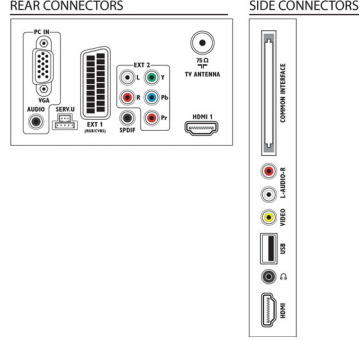

Teknik Özellikler

Görüntü/Ekran

- En-boy oranı: Geniş Ekran
- Çapraz ekran boyutu (inç): 22 inç
- Çapraz ekran boyutu (metrik): 56 cm
- Renkli kabin: Son derece parlak siyah kabiniyle dekoratif ön panel
- Ekran çözünürlüğü: 1366 x 768p
- Parlaklık: 300 cd/m²
- Görüntü geliştirme: 3/2 - 2/2 hareket aşağı çekme,

- 3D Combfilter (tarama filtresi), Renk Geliştirme, Renk Geçiş İyileştirme, Digital Crystal Clear, Dijital Parazit Azaltma, Işık Geçiş İyileştiricisi, Keskinlik Ayarı, 3D MA görüntü ayrıştırma, Otomatik yüzey tonu düzeltme, Dinamik kontrast geliştirme, 1080p 24/25/30 Hz işleme, 1080p 50/60 Hz işleme, Aktif Kontrol
- Ekran tipi: LCD WXGA+ Aktif Matris TFT
- Dinamik ekran kontrastı: 150.000:1

- Tepki süresi (tipik): 6 ms
- İzleme açısı: 178° (Y) / 178° (D)
- Ekran geliştirme: Yansıma önleyici ekran

Desteklenen Ekran Çözünürlüğü

- Bilgisayar formatları: 640 x 480, 60 Hz, 800 x 600, 60 Hz, 1024 x 768, 60 Hz, 1280 x 1024, 60 Hz, 1280 x 720, 60 Hz, 1280 x 768, 60 Hz, 1360 x 768,