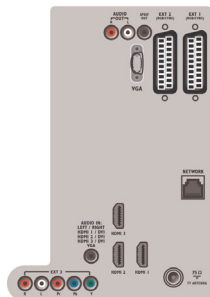

Питание

- Температура окружающей среды: 5 °C - 35 °C
- Электропитание: 220—240 В, 50 Гц
- Энергопотребление (в обычном режиме): 146 Вт
- Потребляемая мощность: 220 Вт
- Энергопотребление в режиме ожидания: 0,15 Вт

Размеры

- Размеры корпуса (Ш x В x Г): 996 x 603 x 88 мм
- Размеры устройства с подставкой (Ш x В x Г): 996 x 656 x 260 мм
- Вес, включая упаковку: 26,3 кг
- Вес продукта: 17,7 кг
- Вес изделия (с подставкой): 21,9 кг
- Размеры комплекта (Ш x В x Г): 1203 x 682 x 266 мм
- Цветной корпус: Передняя панель с черной отделкой, цвет динамиков - "темный титан"
- Совместим с настенным креплением VESA: 400 x 400 мм

Аксессуары

- С дополнительными аксессуарами: Настольная подставка на шарнире, Шнур питания, Краткое руководство пользователя, Руководство пользователя, Гарантийный сертификат, Пульт ДУ, Батарейки для пульта ДУ

Rear connectors

Side