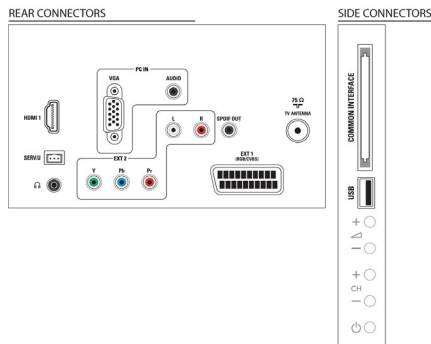

Kényelem

- Elektronikus programfüzet: 8 napos elektronikus programfüzet
- Könnyen telepíthető: Csatornatelepítés varázsló,

Beállítások asszisztens varázsló

- Egyszerű használat: Home (Főmenü) gomb, Érintésvezérelt gombok
- Képernyőformátum beállítás: 4:3, Automatikus kitöltés, Autozoom, Film széthúzása, 14:9, Film széthúzása, 16:9, Felirat nagyítása, Super Zoom képnagyítás, Széles képernyő
- Teletext: 1000 oldalas Smart Text
- Frissíthető firmware: USB-n keresztül frissíthető firmware

Hangolóegység/Vétel/Adás

- Digitális TV: DVB-C MPEG2*, DVB-C MPEG4*, DVB-T MPEG2*, DVB-T MPEG4*
- Videolejátszás: NTSC, PAL, SECAM

Tápellátás

- Tápellátás: AC 220-240 V; 50-60 Hz
- Környezeti hőmérséklet: 5 °C-tól 40 °C-ig
- Energiacímke-osztály: B
- EU energiacímke szerinti teljesítmény: 21 W
- Éves energiafogyasztás: 31 kWh
- Készletléti fogyasztás: 0,3 W
- Energiamegtakarítási funkciók: Eco mód, Öko beállítások menü
- Ólomtartalom: Igen*

Méret

- Doboz méretei (Sz x Ma x Mé): 525 x 410 x 133 mm
- Egység méretei (Sz x Ma x Mé): 462,8 x 297,4 x 57 mm
- A készülék méretei állvánnyal (Sz x Ma x Mé): 462,8 x 330,9 x 149,3 mm
- Termék tömege: 2,94 kg
- Termék tömege (+állvány): 3,13 kg
- Tömeg csomagolással együtt: 3,64 kg

Tartozékok

- Mellékelt tartozékok: Hálózati tápkábel, Távvezérlő, 2 db AAA elem, Asztali állvány, Felhasználói kézikönyv, Gyors üzembe helyezési útmutató, Garancialevél

Kiadás dátuma
2019-11-12

Verzió: 3.7.4

12 NC: 8670 000 76594
EAN: 87 12581 60404 2

© 2019 Koninklijke Philips N.V.
Minden jog fenntartva.

A műszaki adatok előzetes figyelmeztetés nélkül változhatnak. Minden védjegy a Koninklijke Philips N.V. céget, vagy az illető jogtulajdonost illeti

www.philips.com

* A TV támogatja a „Free to air” műsorok DVB vételét. Előfordulhat, hogy egyes DVB szolgáltatókat nem támogat. Erre vonatkozó frissített lista a Philips támogatási weboldal FAQ (GYIK) részében található. Egyes szolgáltatók esetében az elérés feltételes vagy előfizetéshez kötött. További információért forduljon a szolgáltatójához.

* 8 napos EPG, a szolgáltatás nem minden országban érhető el

* Éves energiafogyasztás kWh-ban - a televízió 365 napon át tartó, napi 4 órányi működtetéséhez szükséges áramfogyasztást alapul véve. A tényleges energiafogyasztás a televízió használati módjától függ.

* A készüléknek csak bizonyos részei vagy alkotóelemei tartalmaznak ólmot, amelyek esetében az RoHS irányelv nem tartalmaz technológiai alternatívákat.