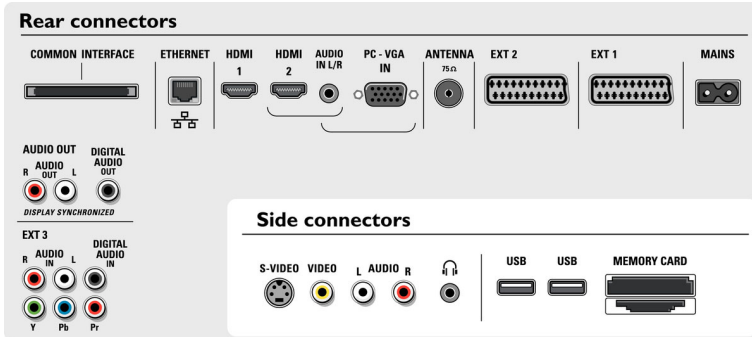

Çift metin ekranı

- Uzaktan Kumanda: Amp, DVD, Sat, STB (Set Üstü Kutu), VCR, Çok Fonksiyonlu
- Uzaktan kumanda tipi: RC4401
- Ekran Format Ayarları: 4:3, 6 Geniş Ekran Modu, Otomatik Format, 14:9 film genişletme, 16:9 film genişletme, Altyazı ve Başlık Kaydırma, Süper Büyütme, Geniş Ekran
- Teletext: 1200 sayfa Hypertext
- Teletext geliştirmeleri: Habit Watch, Program bilgisi satırı
- VESA Montaj: Vesa uyumlu

Aksesuarlar

- Birlikte Verilen Aksesuarlar: Dönebilen masaüstü standı, RF anten kablosu
- İsteğe bağlı aksesuarlar: Yer standı

Boyutlar

- Set boyutları (G x Y x D): 991 x 707 x 114 mm
- Stand dahil boyutları ayarla (Y x D): 767 x 255 mm
- Ambalaja birlikte Ağırlık: 39 kg
- Ürün ağırlığı: 26 kg
- Kutu boyutları (G x Y x D): 1160 x 923 x 290 mm
- Renkli kabin: Parlak Siyah
- VESA duvara monte edilmeye uygun: 800 x 200 mm

Güç

- Ortam sıcaklığı: 5 °C - 40 °C
- Şebeke elektrliği: AC 220 - 240 V +/- %10
- Güç tüketimi: 241 W
- Bekleme durumunda güç tüketimi: 0,8 W

Yayın tarihi 2019-06-25

Sürüm: 7.0.13

12 NC: 8670 000 23437
EAN: 87 10895 92451 1

© 2019 Koninklijke Philips N.V.
Tüm hakları saklıdır.

Teknik özellikler üzerinde önceden haber vermeden değişiklik yapılabilir. Ticari markalar, Koninklijke Philips N.V. şirketi veya ilgili kuruluşlara aittir.

www.philips.com

* DVB-T desteği sadece belirli ülkelerde sağlanır