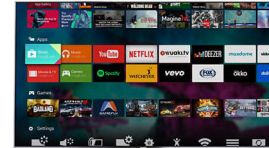

TV-innhold

Google Play Butikk og Philips' appgalleri overgår tradisjonelle TV-programmer for å gi deg en stor nettbasert samling av filmer, TV, musikk, apper og spill. Med et minne på 16 GB og som kan utvides, har du massevis av plass til å lagre alt favorittinnholdet ditt og installere flere apper.

Lydbehandling

Et vindkast, et blad som treffer bakken, lyden av bildekk som hviner nedover en svingete vei. Det er de små detaljene som gjør bildet levende. Philips' lydbehandling fører disse detaljene sammen med kompromissløs klar lyd. Hør alt regissøren så for seg, med lydmiksing i studiotkvalitet som støtter det originale lydinnholdet og forbedrer lyden når det trengs. Dyp bass, klar dialog og suveren presisjon er bare begynnelsen.

DTS Premium Sound

Gode TV-høytalere krever en kraftig behandlingsmotor som tar vare på det originale lydinnholdet. DTS Premium Sound er utformet for å levere opplevelsen som forbrukerne forventer å få fra avansert lydbehandling: oppslukende surroundlyd med dyp og fyldig bass og krystallklar dialog som leveres ved maksimalt volumnivå, uten noen endringer, klipping eller forvrengning.