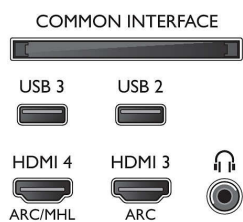

Spesifikasjoner

Ambilight

- Ambilight-funksjoner: Innebygd Ambilight+Hue, Musikk med Ambilight, Spillmodus, Tilpasser seg fargene på veggen, Lounge-modus
- Ambilight-versjon: På to sider

Bilde/skjerm

- Sideforhold: 16:9
- Diagonal skjermstørrelse (tommer): 55 tommer
- Diagonal skjermstørrelse (cm): 139 cm
- Skjerm: 4K Ultra HD LED
- Paneloppløsning: 3840 x 2160

- Lysstyrke: 350 cd/m²
- Bildeforbedring: Micro Dimming Pro, Ultra Resolution, Natural Motion, Pixel Plus Ultra HD
- Peak Luminansforhold: 65 %

Støttet skjermopløsning

- Dataskjermoppløsning på HDMI1/2: opptil 4K UHD 3840 x 2160 ved 60Hz
- Dataskjermoppløsning på HDMI3/4: opptil 4K UHD 3840 x 2160 ved 30Hz, opptil FHD 1920 x 1080 ved 60 Hz
- Videoinnganger på HDMI1/2: opptil 4K UHD

- 3840 x 2160 ved 60Hz
- Videoinnganger på HDMI3/4: opptil FHD 1920 x 1080 ved 60 Hz, opptil 4K UHD 3840 x 2160 ved 30Hz

Tuner/mottak/overføring

- Digital-TV: DVB-T/T2/T2-HD/C/S/S2
- Videoavspilling: NTSC, PAL, SECAM
- Støtter MPEG: MPEG2, MPEG4
- TV-programguide*: 8-dagers elektronisk programguide
- Signalstyrkeindikasjon

Connections

Side