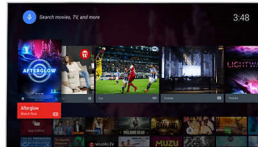

Quad Core og Android

Quad Core-prosessor fra Philips møter kraften til Android for å gi en spennende spillopplevelse. Og med Android på TV-en kan du navigere, åpne apper og spille av videoer på en måte som er svært rask, svært intuitiv og fantastisk morsom.