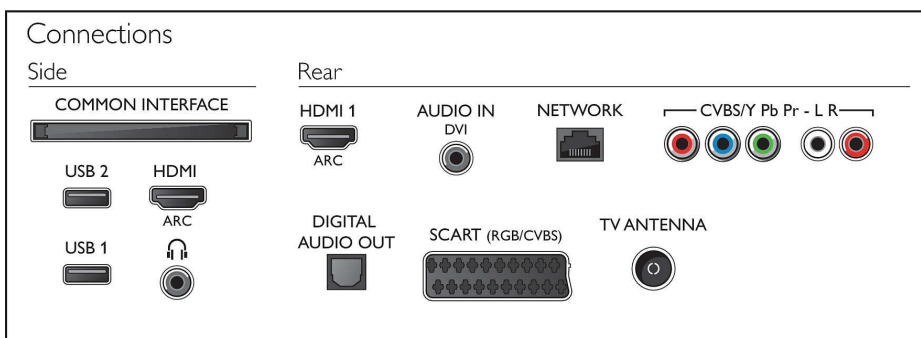

Zvuk

- Izlazna snaga (RMS): 20 W
- Napredne značajke zvuka: Incredible Surround, Clear Sound, Automatsko ujednačavanje jakosti zvuka, Dinamičko pojačanje basova, Smart Sound

Mogućnost povezivanja

- Broj HDMI veza: 2
- HDMI značajke: Audio Return Channel
- Broj komponentnih ulaza (YPbPr): 1
- EasyLink (HDMI-CEC): Slanje komandi s daljinskog upravljača putem mreže, Kontrola zvuka sustava, Stanje pripravnosti sustava, Pixel Plus veza (Philips)*, Reprodukcijski jednim dodirrom
- Broj Scart ulaza (RGB/CVBS): 1
- Broj USB ulaza: 2
- Bežično povezivanje: Wi-Fi 802.11n, 2 x 2 integrirano, Wi-Fi Direct
- Ostali priključci: Antena IEC75, Common Interface Plus (CI+), Digitalni audioizlaz (optički), L/D audio ulaz, Audio ulaz (DVI), Izlaz za slušalice, Servisni priključak

Dotatna oprema

- Dotatna oprema u kompletu: Daljinski upravljač, 2 AA baterije, Kabel za napajanje, Kratke upute za korisnike, Brošura s pravim i sigurnosnim informacijama, Stalac za stol

Dimenzije

- Širina uređaja: 1124 mm
- Visina uređaja: 647 mm
- Dubina uređaja: 77 mm
- Masa proizvoda: 12,9 kg
- Širina uređaja (s postoljem): 1124 mm
- Visina uređaja (s postoljem): 709 mm
- Dubina uređaja (s postoljem): 259 mm
- Masa uređaja (+ postolje): 15.5 kg
- Širina kutije: 1380 mm
- Visina kutije: 796 mm
- Dubina kutije: 131 mm
- Masa zajedno s ambalažom: 20,5 kg
- Kompatibilan s nosačem za montažu na zid: 400 x 200 mm