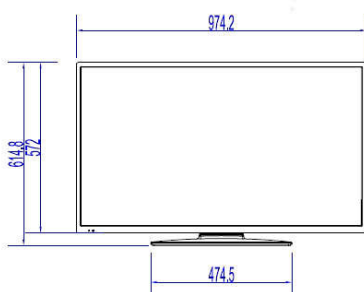

Daten

Bild/Anzeige

- Bildformat: 16:9
- Bildschirmgröße diagonal (Zoll): 43 Zoll
- Bildschirmgröße diagonal (cm): 108 cm
- Anzeige: Full HD, LED
- Auflösung des Displays: 1.920 x 1.080p
- Helligkeit: 300 cd/m²
- Kontrastverhältnis (Standard): 1.200
- Betrachtungswinkel: 178 ° (H)/178 ° (V)

Seitliche Anschlüsse

- CI-Steckplatz: CI+ 1.3
- Kopfhörerausgang: Mini-Buchse
- USB1: USB 2.0
- AV-Eingang: CVBS + L/R (Cinch)

Rückseitige Anschlüsse

- Scart: FBAS, RGB, SVHS
- Antenne: IEC-75
- HDMI1: HDMI 1.4, ARC
- Digitaler Audio-Ausgang: Optisch
- VGA-Eingang: D-Sub, 15-polig
- HDMI2: HDMI 1.4

bessere Anschlussmöglichkeiten

- EasyLink (HDMI CEC): System-Start, System-Standby, Weiterleitung von

Fernbedienungssignalen

Design

- Farbe: Schwarz

Abmessungen

- Gerätebreite: 974 mm
- Gerätehöhe: 572 mm
- Gerätetiefe: 64/93 mm
- Produktgewicht: 8,3 kg
- Gerätebreite (inkl. Fuß): 974 mm
- Gerätehöhe (inkl. Fuß): 615 mm
- Gerätetiefe (inkl. Fuß): 220 mm
- Produktgewicht (inkl. Standfuß): 9,2 kg
- Kompatible Wandhalterung: M6, 200 x 200 mm