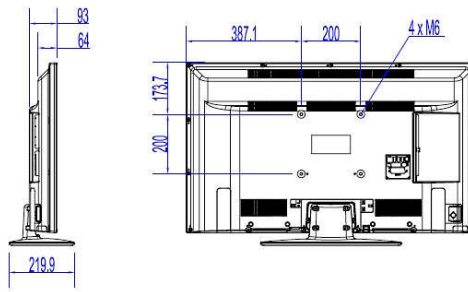

bessere Anschlussmöglichkeiten

- EasyLink (HDMI CEC): System-Start, System-Standby, Weiterleitung von

Fernbedienungssignalen

Design

- Farbe: Schwarz

Abmessungen

- Gerätebreite: 974 mm
- Gerätehöhe: 572 mm
- Gerätetiefe: 64/93 mm
- Produktgewicht: 8,3 kg
- Gerätebreite (inkl. Fuß): 974 mm
- Gerätehöhe (inkl. Fuß): 615 mm
- Gerätetiefe (inkl. Fuß): 220 mm
- Produktgewicht (inkl. Standfuß): 9,2 kg
- Kompatible Wandhalterung: M6, 200 x 200 mm