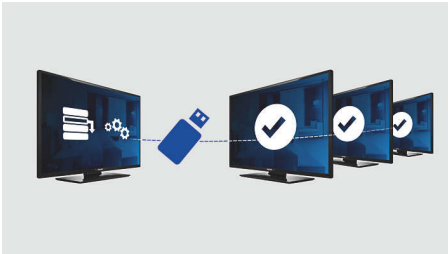

Hervorragendes Fernseherlebnis und großer Gästekomfort

- USB zur Multimedia-Wiedergabe
- Niedriger Stromverbrauch
- LED TV für Bilder mit beeindruckenden Kontrasten

PHILIPS

Besonderheiten

Willkommenseite

Eine Willkommenseite wird jedes Mal angezeigt, wenn der Fernseher eingeschaltet wird. Die Willkommenseite kann bei der Installation mit einem Begrüßungsbild im PNG-Format einfach angepasst und individuell gestaltet werden.

USB-Klonen

Bietet die Möglichkeit, alle Programm- und Sendereinstellungen eines Fernsehers einfach und in weniger als einer Minute auf andere Fernseher zu übertragen. Mit dieser Funktion kann eine Übereinstimmung der Einstellungen verschiedener Fernseher garantiert werden,

wodurch der Zeit- und Kostenaufwand für die Installation verkürzt wird.

USB (Fotos, Musik, Video)

Gemeinsam genießen. Verbinden Sie Ihren USB-Speicherstick, Ihre Digitalkamera, Ihren MP3-Player oder andere Multimediageräte mit dem USB-Anschluss Ihres Fernsehers, um Fotos, Videos und Musik bequem über den benutzerfreundlichen Bildschirm-Browser zu genießen.

Offline-Sender-Editor

Offline-Sender-Editor zum Bearbeiten der Senderliste auf einem PC

Eine kombinierte Senderliste

Eine kombinierte Senderliste für digitale und analoge Sender. Dadurch hat der Gast die Möglichkeit, nahtlos zwischen analogen und digitalen Sendern zu wechseln.