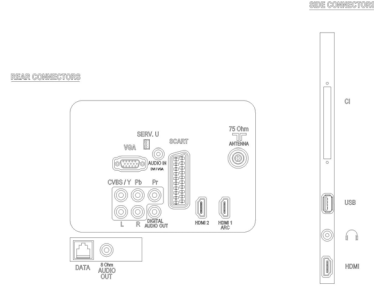

Teknik Özellikler

Görüntü/Ekran

- En-boy oranı: 16:9
- Çapraz ekran boyutu (inç): 32 inç
- Çapraz ekran boyutu (metrik): 81 cm
- Renkli kabin: Parlak siyah kabin
- Ekran: LED Full HD
- Ekran çözünürlüğü: 1920x1080p
- Parlaklık: 400 cd/m²
- Görüntü geliştirme: Digital Crystal Clear, 100 Hz

Perfect Motion Rate

- Dinamik ekran kontrastı: 100.000:1
- İzleme açısı: 178° (Y) / 178° (D)

Desteklenen Ekran Çözünürlüğü

- Bilgisayar girişleri: 60 Hz'de 1920x1080 değerine kadar
- Video girişleri: 24, 25, 30, 50, 60 Hz, 1920x1080p değerine kadar

Tuner/Alım/İletim

- Anten Girişi: 75 ohm koaksiyel (IEC75)
- TV sistemi: PAL, SECAM
- Dijital TV: DVB-C MPEG4*, DVB-C MPEG2*, DVB-T MPEG2*, DVB-T MPEG4*
- Video Oynatma: PAL, SECAM, NTSC

Multimedya Uygulamaları

- Multimedya bağlantıları: USB