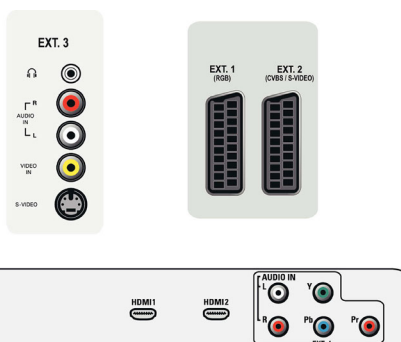

- (AVL), Przełączanie trybu Cyfr/Analog, Lista programów, Przyciski sterujące umieszczone z boku, Smart Picture, Smart Sound
- Zegar: Wyłącznik czasowy, Zegar z budzikiem
- Ustawienia formatu ekranu: 4:3, Format filmowy 14:9, Format filmowy 16:9, Powiększenie napisów dialogowych, Duże powiększenie, Panoramiczny
- Elektroniczny przewodnik telewizyjny (EPG): Elektroniczny program na 8 dni
- Pilot: Telewizor
- Typ pilota zdalnego sterowania: RC2034301/01
- Telegazeta: Telegazeta Smart Text (500 stron)
- Podgląd PiP (obraz w obrazie): Podział ekranu telegazety
- Funkcje dotyczące telegazety: 4 ulubione strony, Linia z informacjami o programie

Głośniki

- Wbudowane głośniki: 2

Możliwości połączeń

- Liczba złącz Scart: 2
- Złącze Ext 1 Scart: Złącze audio L/P, Wejście i wyjście CVBS, RGB
- Złącze Ext 2 Scart: Złącze audio L/P, Wejście i wyjście CVBS, Wejście S-video
- Inne połączenia: Wyjście słuchawkowe, Moduł CI
- Złącze Ext 3: Wejście S-video, Wejście CVBS, Wejście audio L/P
- Ext 4: YPbPr, Wejście audio L/P
- Ext 5: HDMI
- Ext 6: HDMI

Moc

- Zasilanie sieciowe: 220–240 V, 50/60 Hz
- Temperatura otoczenia: 5°C–40°C
- Zużycie energii: 240 W
- Pobór mocy w trybie gotowości: ≤ 1 W

Akcesoria

- Akcesoria w zestawie: Podstawa na biurko,

- Przewód zasilający, Skrócona instrukcja obsługi, Instrukcja obsługi, Karta rejestracyjna, Karta gwarancyjna, Pilot, Baterie do pilota
- Akcesoria opcjonalne: Podstawa podłogowa

Wymiary

- Szerokość urządzenia: 1058 mm
- Wysokość urządzenia: 692 mm
- Głębokość urządzenia: 115,5 mm
- Waga produktu: 27,9 kg
- Szerokość urządzenia (z podstawą): 1058 mm
- Wysokość urządzenia (z podstawą): 748 mm
- Głębokość urządzenia (z podstawą): 286 mm
- Waga produktu (z podstawą): 35,9 kg
- Szerokość pudełka: 1138 mm
- Wysokość pudełka: 794 mm
- Głębokość pudełka: 316 mm
- Waga wraz z opakowaniem: 40,0 kg
- Zgodny uchwyt ścienny: 600 x 400 mm