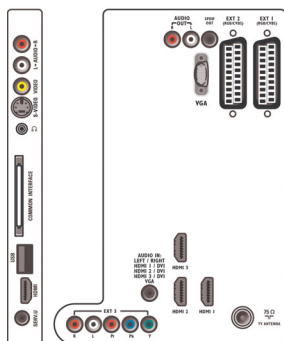

Възможности за свързване

- Извод Ext 1 Scart: Аудио L/R, Вход за CVBS, RGB
- Извод Ext 2 Scart: Аудио L/R, Вход за CVBS, RGB
- Извод Ext 3: YPbPr, Аудио вход L/D
- Предни/странични букси за свързване: HDMI v1.3, Вход S-video, Вход за CVBS, Аудио вход L/D, Изход за слушалки, USB
- Други връзки: Аналогов изход за звук ляв/десен, Звуков вход за PC, VGA вход за компютър, Изход S/PDIF (коаксиален), Общ интерфейс Plus (CI+), Общ интерфейс
- HDMI 1: HDMI v1.3
- HDMI 2: HDMI v1.3
- HDMI 3: HDMI v1.3
- EasyLink (HDMI-CEC): Изпълнение с едно докосване, Преход на дистанционното управление, Управление на системния звук, Готовност на системата

Мощност

- Температура на околната среда: от 5°C до 35°C
- Мрежово захранване: 220 - 240 V, 50 Hz
- Консумирана мощност (типично): 197 W
- Мощност на потребление в режим на готовност: 0,15 W

Размери

- Габарити на апарата (Ш x В x Д): 1256 x 766 x 119 мм
- Габарити на апарата със стойката (Ш x В x Д): 1256 x 816 x 309 мм
- Тегло вкл. опаковката: 38,7 кг
- Тегло на изделието: 27,7 кг
- Тегло на изделието (със стойката): 32,0 кг
- Габарити на кутията (Ш x В x Д): 1500 x 865 x 289 мм
- Цвят на кутията: Декоративен лицев панел "черен гланц" с черна кутия
- Съвместим с VESA монтиране на стена: 400 x 400 мм

Акcesoари

- Акcesoари в комплекта: Шарнирна стойка за маса, Захранващ кабел, Ръководство за бързо инсталиране, Гаранционна карта, Дистанционно управление, Батерии за дистанционното

Дата на издаване
2019-06-26

Версия: 8.11.8

12 NC: 8670 000 49572
EAN: 87 12581 46419 6

© 2019 Koninklijke Philips N.V.
Всички права запазени.

Спецификациите могат да се променят без предупреждение. Търговските марки са собственост на Koninklijke Philips N.V. или на съответните си притежатели.

www.philips.com

* DVB-T - поддържа се само в определени страни
* DVB-C само в определени страни и за избрани оператори. Най-актуална информация има на табелката с данни на телевизора.