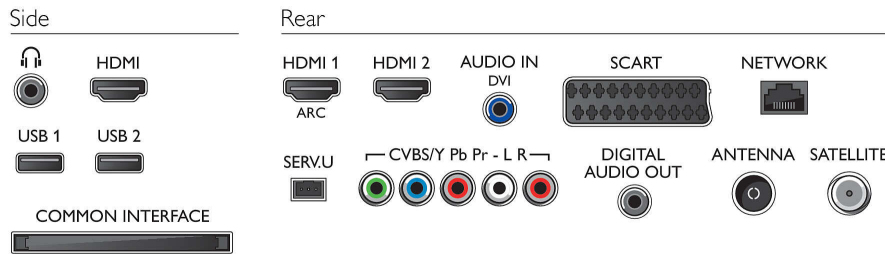

Ses

- Çıkış gücü (RMS): 20 W
- Ses Geliştirme: Otomatik Ses Sabitleyicisi, Clear Sound, Incredible Surround

Bağlantı

- HDMI bağlantı sayısı: 3
- HDMI özellikleri: Ses Dönüş Kanalı
- Komponent sayısı (YPbPr): 1
- EasyLink (HDMI-CEC): Uzaktan kumanda geçişi, Sistem ses kontrolü, Sistem bekleme, Ana ekrana Tak ve çalıştır eklentisi, Otomatik altyazı kaydırma (Philips), Pixel Plus bağlantısı (Philips), Tek dokunuşla oynatma
- Scart sayısı (RGB/CVBS): 1
- USB sayısı: 2
- Kablosuz bağlantı: Dahili Wi-Fi 11n
- Diğer bağlantılar: CI+1.3 sertifikalı, IEC75 Anten, Common Interface Plus (CI+), Ethernet-LAN RJ-45, Kulaklık çıkışı, Dijital ses çıkışı (koaksiyel), Uydu Konektörü

Güç

- Şebeke elektriği: AC 220 - 240 V 50/60 Hz
- Ortam sıcaklığı: 5°C - 35°C
- Bekleme modunda güç tüketimi: $0,3\text{ W}$
- Enerji Etiketleri Sınıfı: A+
- AB Enerji Etiketine uygun güç: 47 W
- Güç Tasarrufu Özellikleri: Otomatik kapama zamanlayıcı, Ekonomik mod, Görüntü dondurma (radyo için)
- Kapalı mod güç tüketimi: $0,3$
- Yıllık enerji tüketimi: 69 kWh

Aksesuarlar

- Birlikte verilen aksesuarlar: Güç kablosu, Uzaktan Kumanda, 2 x AAA Pil, Hızlı başlangıç kılavuzu, Yasal bilgiler ve güvenlik broşürü, Garanti Belgesi, Masa üstü stand

Yayın tarihi 2023-10-18

Sürüm: 7.1.10

EAN: 87 12581 67138 9

© 2023 Koninklijke Philips N.V.
Tüm hakları saklıdır.

Teknik özellikler üzerinde önceden haber vermeden değişiklik yapılabilir. Ticari markalar, Koninklijke Philips N.V. şirketi veya ilgili kuruluşlara aittir.

www.philips.com

Boyutlar

- Set Genişliği: 891 mm
- Set Yüksekliği: 537 mm
- Set Derinliği: 40,5 mm
- Ürün ağırlığı: 10 kg
- Set genişliği (stant ile): 891 mm
- Set yüksekliği (stant ile): 584 mm
- Set derinliği (stant ile): 190 mm
- Ürün ağırlığı (+stant): 12 kg
- Kutu genişliği: 970 mm
- Kutu yüksekliği: 625 mm
- Kutu derinliği: 133 mm
- Ambalajla birlikte Ağırlık: 14,1 kg
- Duvar montajına uygun: 200 x 200 mm

* MyRemote uygulaması ve ilgili işlevler TV modeli ve ülkenin yanı sıra akıllı aygıtın modeli ve İşletim Sistemine göre farklılık gösterir. Daha fazla bilgi için lütfen şu adresi ziyaret edin: www.philips.com/TV.

* Uyumluluk Android 4.2 veya daha yeni sürüm wifi miracast sertifikasına bağlıdır. Daha fazla bilgi için lütfen cihazınızın belgelerine başvurun.

* EPG ve gerçek görünürlük (8 güne kadar) ülkeye ve operatöre bağlıdır.

* 365 gün boyunca günde 4 saat çalışan bir televizyonun güç tüketimine dayanan, yıl başına kWh enerji tüketimi. Gerçek enerji tüketimi televizyonun nasıl kullanıldığına göre değişir.

* TV, "Ücretsiz" yayınlar için DVB alımını destekler. Bazı DVB operatörleri desteklenmeyebilir. Güncel liste Philips destek web sitesinin SSS bölümünde bulunabilir. Bazı operatörler için Koşullu Erişim veya abonelik gerekmektedir. Daha fazla bilgi için operatörünüze başvurun.

* Philips TV kamerası (PTA317) ayrı olarak satılır.

* Smart TV uygulamasının ülkenizde sunduğu hizmetleri öğrenmek için www.philips.com/TV adresini ziyaret edin

* USB kayıt özelliği sadece dijital kanallarda kullanılabilir, kayıtlar yayın kopya koruması (CI+) tarafından sınırlanabilir. Ülke ve kanal kısıtlamaları uygulanabilir.